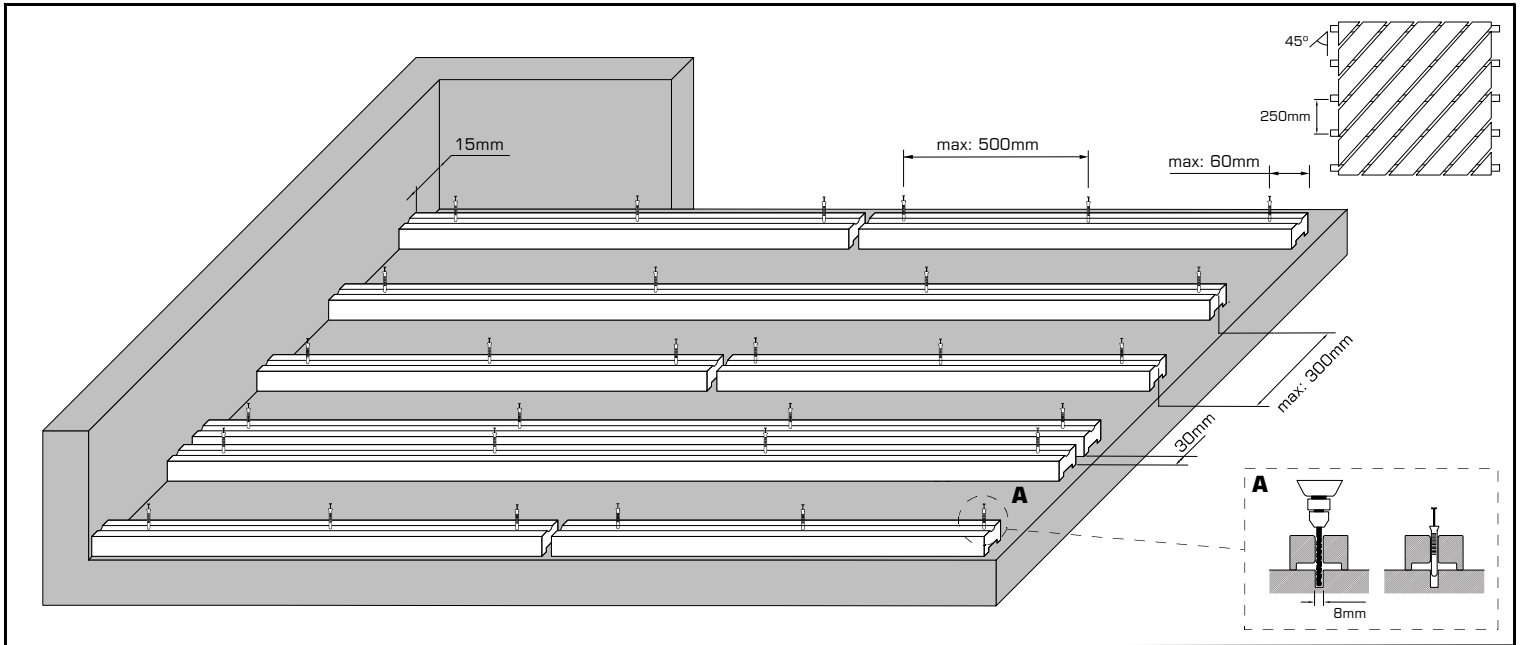

**EPW**  
www.epw.pt

**LcDeck**®

7,01 ml		<b>Kit 1m<sup>2</sup></b>
3,5 ml		
25 unid.		

**EPW - Tecnologia de Extrusão, Lda.**

Zona Industrial da Guia, Lt. 7 . 3105-467 Guia - Pombal . Portugal . T/F: +351 236 951 421 . info@epw.pt