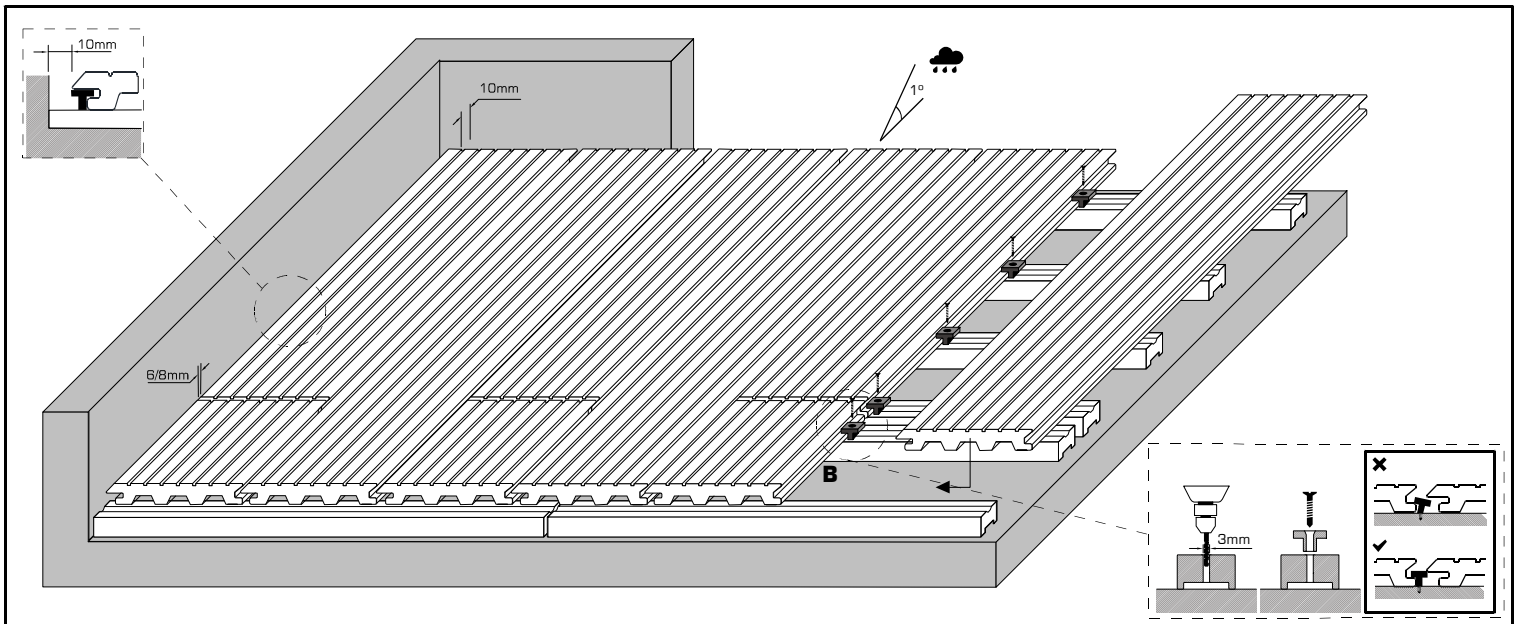

**EPW**  
www.epw.pt

**LcDeck**®

7,01 ml		<b>Kit 1m<sup>2</sup></b>
3,5 ml		
25 unid.		

**EPW - Tecnologia de Extrusão, Lda.**

Zona Industrial da Guia, Lt. 7 . 3105-467 Guia - Pombal . Portugal . T/F: +351 236 951 421 . info@epw.pt