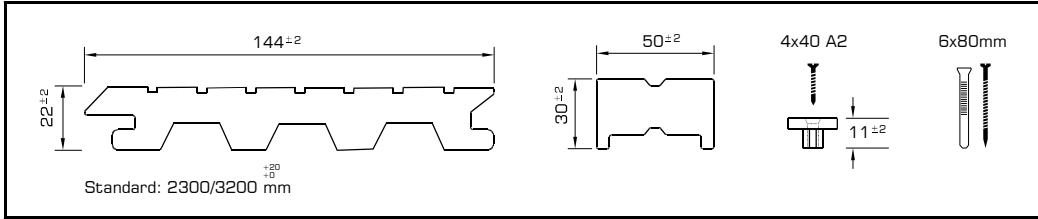

**EPW**  
www.epw.pt

**LcDeck**®

7,01 ml		<b>Kit 1m<sup>2</sup></b>
3,5 ml		
25 unid.		

**EPW - Tecnologia de Extrusão, Lda.**

Zona Industrial da Guia, Lt. 7 . 3105-467 Guia - Pombal . Portugal . T/F: +351 236 951 421 . info@epw.pt