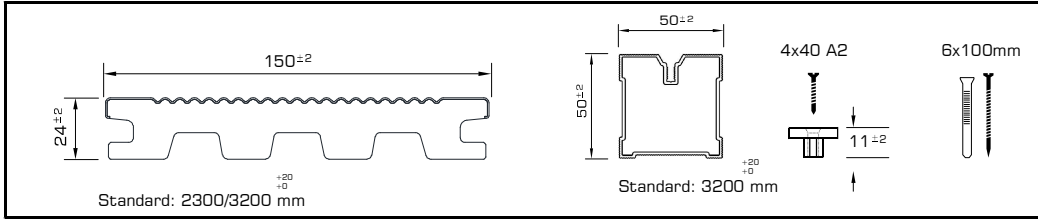

EPW

www.epw.pt

EPW Titanium®

6,4 ml		Kit 1m²
3 ml		
20 un		

EPW - Tecnologia de Extrusão, Lda.

Zona Industrial da Guia, Lt. 7 . 3105-467 Guia - Pombal . Portugal . T/F: +351 236 951 421 . info@epw.pt