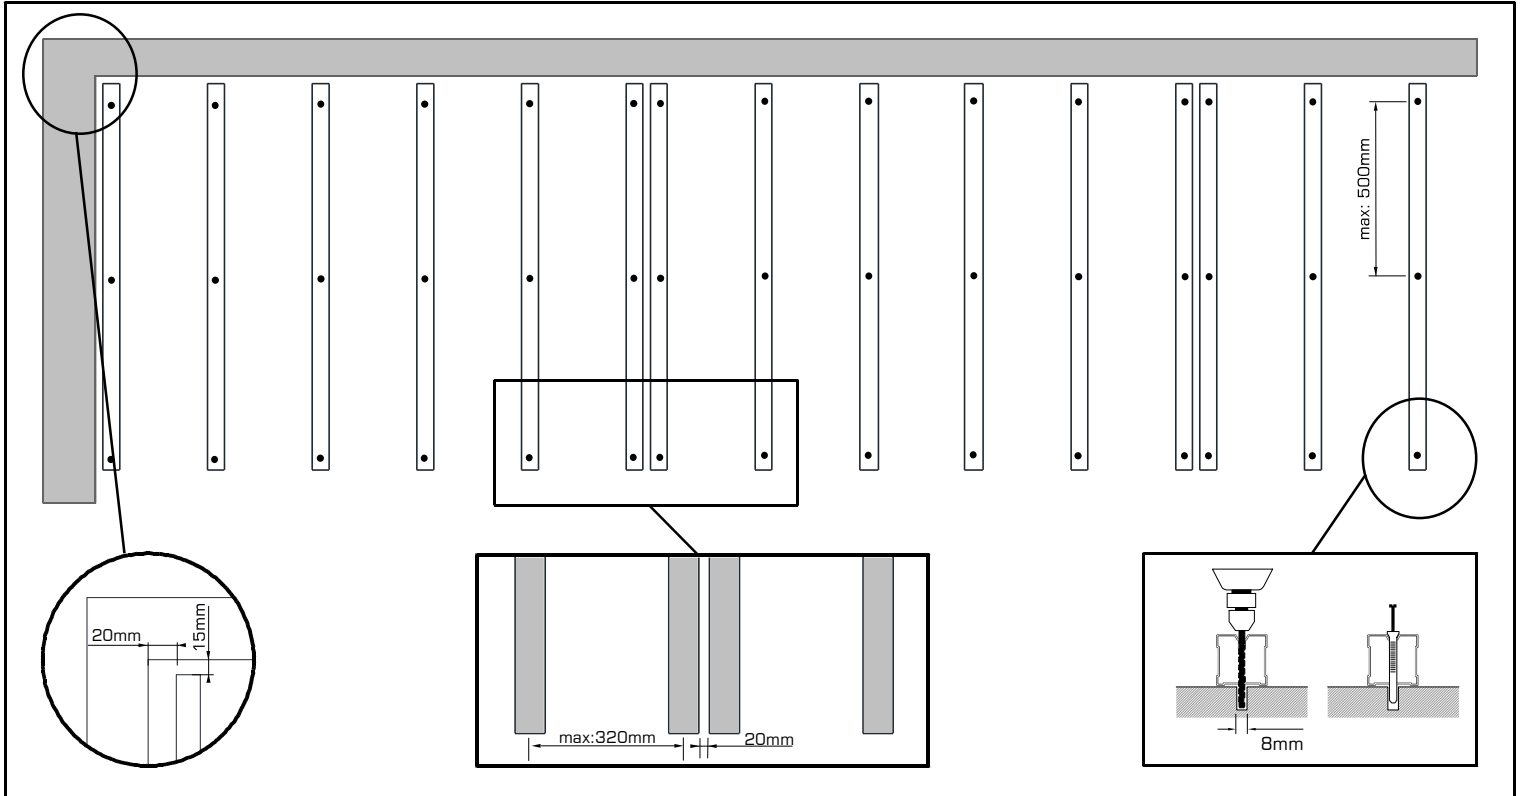

EPW

www.epw.pt

EPW Titanium®

6,4 ml		Kit 1m²
3 ml		
20 un		

EPW - Tecnologia de Extrusão, Lda.

Zona Industrial da Guia, Lt. 7 . 3105-467 Guia - Pombal . Portugal . T/F: +351 236 951 421 . info@epw.pt