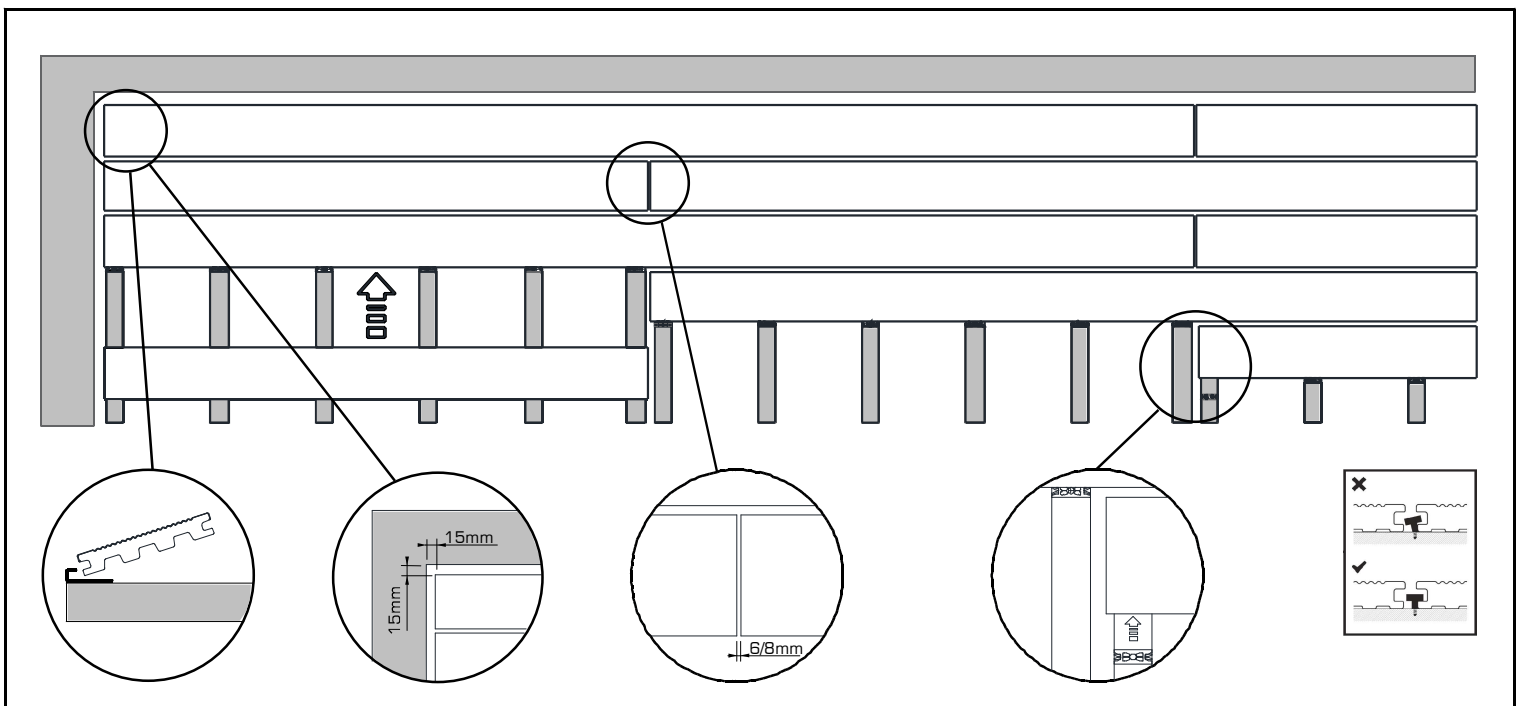

EPW

www.epw.pt

EPW Titanium®

6,4 ml		Kit 1m²
3 ml		
20 un		

EPW - Tecnologia de Extrusão, Lda.

Zona Industrial da Guia, Lt. 7 . 3105-467 Guia - Pombal . Portugal . T/F: +351 236 951 421 . info@epw.pt