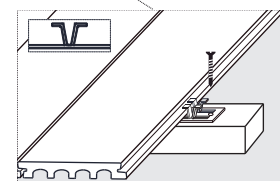

Kit 1m²

- 5,28 ml
- 3,5 ml
- 17 un.

EPW

XXL Deck

Manual de instalação / Installation guide

Standard: 3200^{+20}_{+0} mm

4x35 A2

6x80mm

Kit 1m²

5,28 ml

3,5 ml

17 un.

i

Standard: 3200⁺²⁰₀ mm

4x35 A2

6x80mm