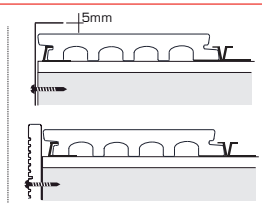

Kit 1m²

- 5,28 ml
- 3,5 ml
- 17 un.

EPW

XXL Deck

Manual de instalação / Installation guide

Standard: 3200^{+20}_{+0} mm

4x35 A2

6x80mm

Kit 1m²

5,28 ml

3,5 ml

17 un.

i

Standard: 3200⁺²⁰₀ mm

4x35 A2

6x80mm