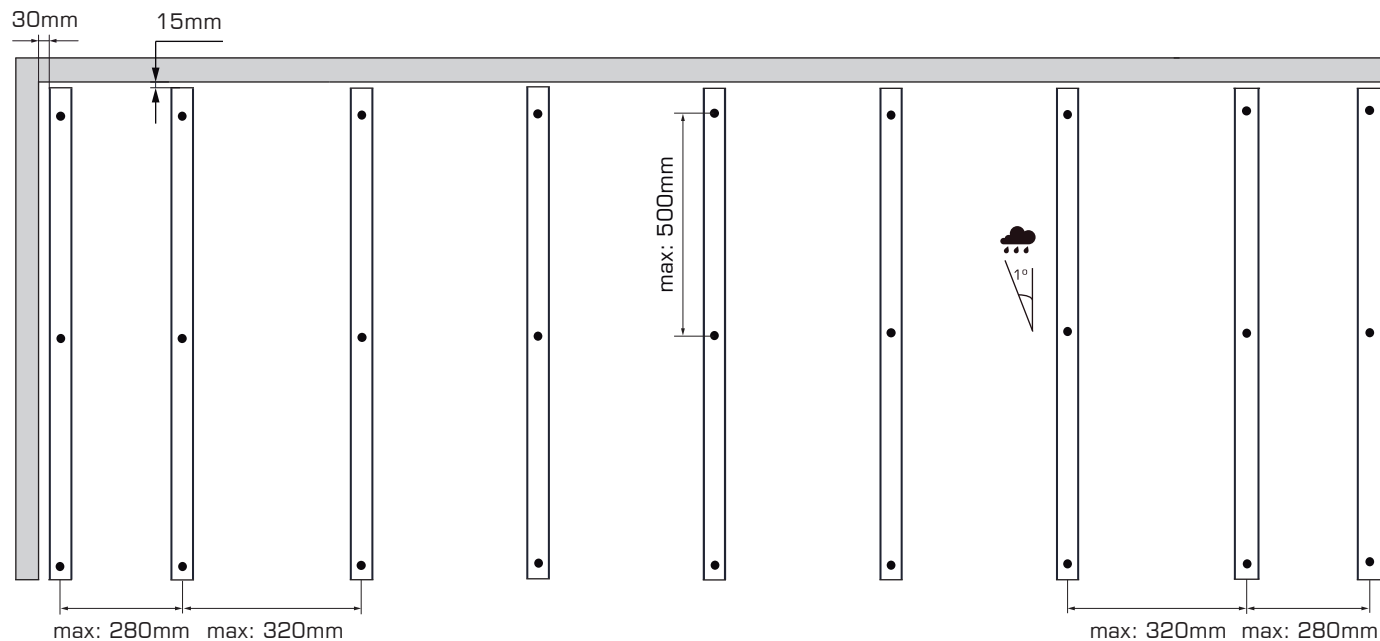

Kit 1m²

- 5,28 ml
- 3,5 ml
- 17 un.

EPW

XXL Deck

Manual de instalação / Installation guide

Standard: 3200^{+20}_{+0} mm

4x35 A2

6x80mm

Kit 1m²

5,28 ml

3,5 ml

17 un.

i

Standard: 3200⁺²⁰₀ mm

4x35 A2

6x80mm