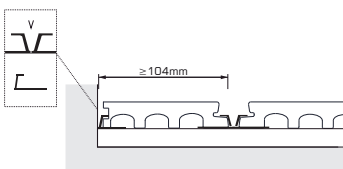

Kit 1m²

- 5,28 ml
- 3,5 ml
- 17 un.

EPW

XXL Deck

Manual de instalação / Installation guide

Standard: 3200^{+20}_{+0} mm

4x35 A2

6x80mm

Kit 1m²

5,28 ml

3,5 ml

17 un.

i

Standard: 3200⁺²⁰₀ mm

4x35 A2

6x80mm