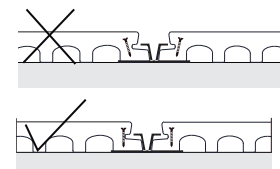

Kit 1m²

- 5,28 ml
- 3,5 ml
- 17 un.

EPW

XXL Deck

Manual de instalação / Installation guide

Standard: 3200^{+20}_{+0} mm

4x35 A2

6x80mm

Kit 1m²

5,28 ml

3,5 ml

17 un.

i

Standard: 3200⁺²⁰₀ mm

4x35 A2

6x80mm