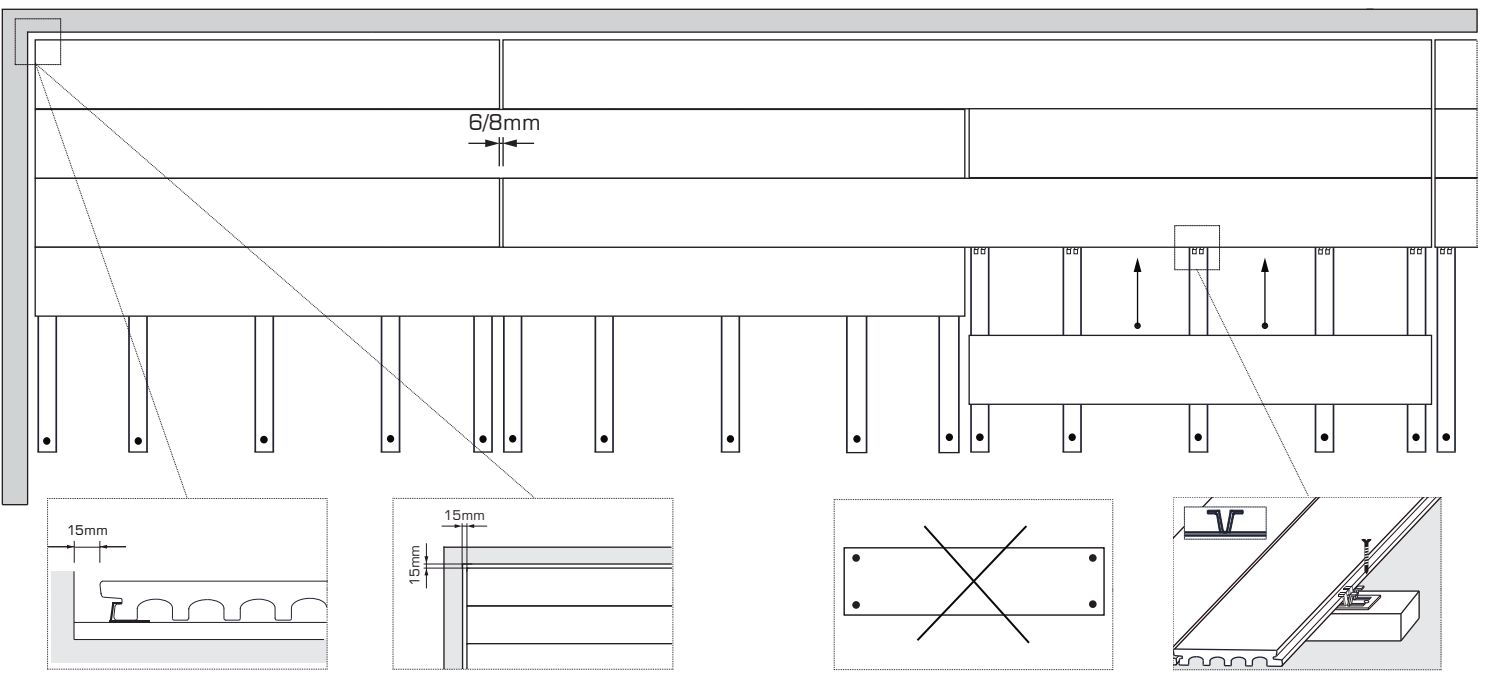

Kit 1m²

- 5,28 ml
- 3,5 ml
- 17 un.

EPW

XXL Deck

Manual de instalação / Installation guide

Standard: 3200^{+20}_{+0} mm

4x35 A2

6x80mm

Kit 1m²

5,28 ml

3,5 ml

17 un.

i

Standard: 3200⁺²⁰₀ mm

4x35 A2

6x80mm