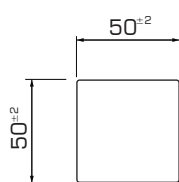

Kit 1m²

- 5,28 ml
- 3,5 ml
- 17 un.

EPW

XXL Deck

Manual de instalação / Installation guide

Standard: 3200^{+20}_{+0} mm

4x35 A2

6x80mm

Kit 1m²

5,28 ml

3,5 ml

17 un.

i

Standard: 3200⁺²⁰₀ mm

4x35 A2

6x80mm

Kit 1m²

5,28 ml

3,5 ml

17 un.