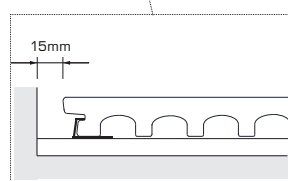

Kit 1m²

- 5,28 ml
- 3,5 ml
- 17 un.

EPW

XXL Deck

Manual de instalação / Installation guide

Standard: 3200^{+20}_{+0} mm

4x35 A2

6x80mm

Kit 1m²

5,28 ml

3,5 ml

17 un.

i

Standard: 3200⁺²⁰₀ mm

4x35 A2

6x80mm