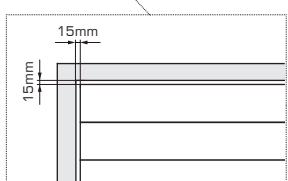

Kit 1m²

- 5,28 ml
- 3,5 ml
- 17 un.

EPW

XXL Deck

Manual de instalação / Installation guide

Standard: 3200^{+20}_{+0} mm

4x35 A2

6x80mm

Kit 1m²

5,28 ml

3,5 ml

17 un.

i

Standard: 3200⁺²⁰₀ mm

4x35 A2

6x80mm