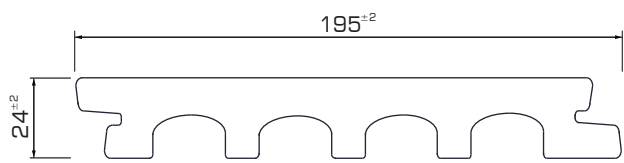

Kit 1m²

- 5,28 ml
- 3,5 ml
- 17 un.

EPW

XXL Deck

Manual de instalação / Installation guide

Standard: 3200^{+20}_{+0} mm

4x35 A2

6x80mm

Kit 1m²

5,28 ml

3,5 ml

17 un.

i

Standard: 3200⁺²⁰₀ mm

4x35 A2

6x80mm