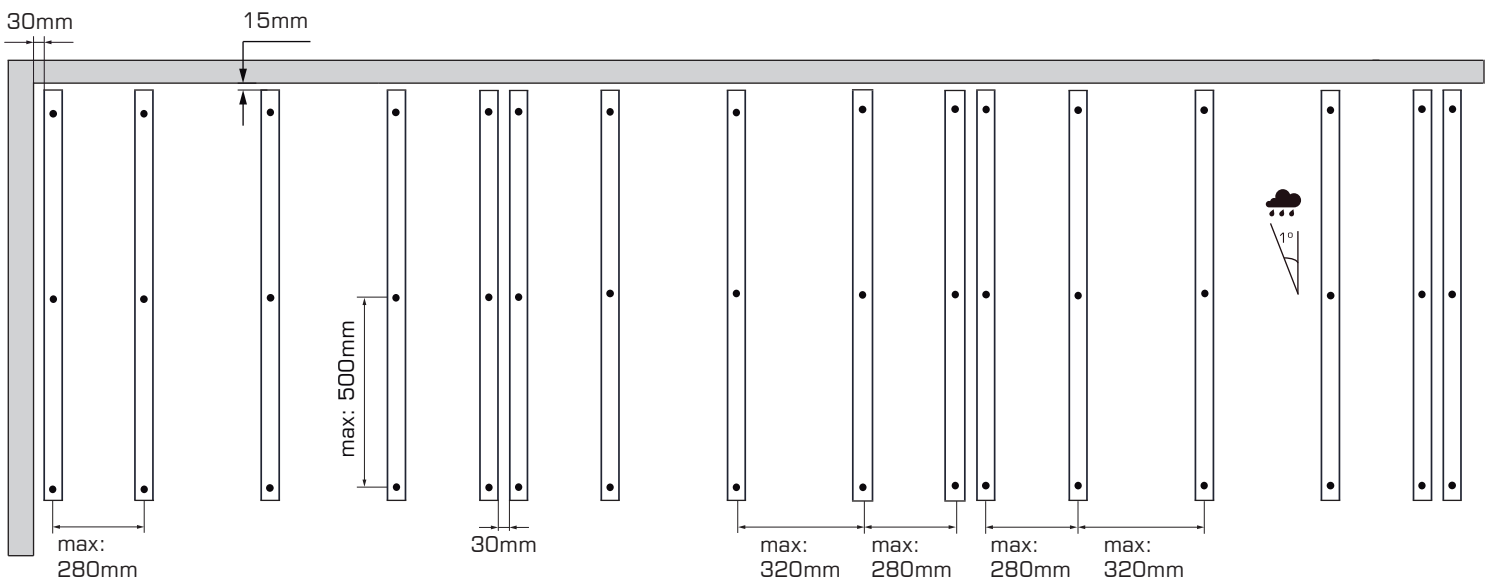

Kit 1m²

- 5,28 ml
- 3,5 ml
- 17 un.

EPW

XXL Deck

Manual de instalação / Installation guide

Standard: 3200^{+20}_{+0} mm

4x35 A2

6x80mm

Kit 1m²

5,28 ml

3,5 ml

17 un.

i

Standard: 3200⁺²⁰₀ mm

4x35 A2

6x80mm

Kit 1m²

5,28 ml

3,5 ml

17 un.