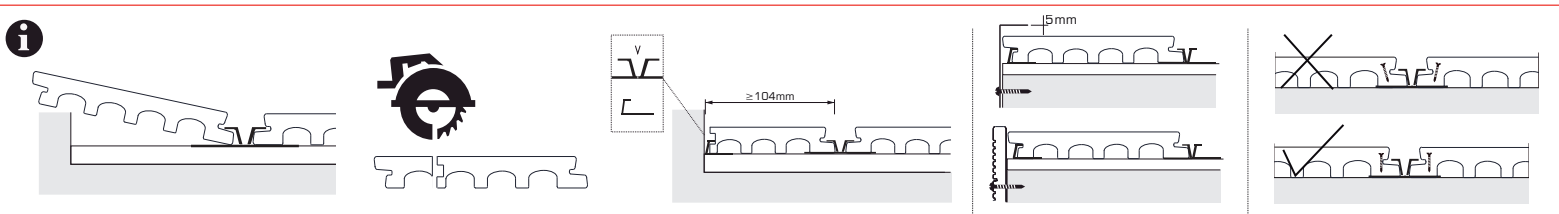

Kit 1m²

- 5,28 ml
- 3,5 ml
- 17 un.

EPW

XXL Deck

Manual de instalação / Installation guide

Standard: 3200^{+20}_{+0} mm

4x35 A2

6x80mm

Kit 1m²

5,28 ml

3,5 ml

17 un.

i

Standard: 3200⁺²⁰₀ mm

4x35 A2

6x80mm