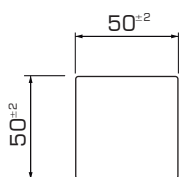

Kit 1m²

- 5,28 ml
- 3,5 ml
- 17 un.

EPW

XXL Deck

Manual de instalação / Installation guide

Standard: 3200^{+20}_{+0} mm

4x35 A2

6x80mm

Kit 1m²

5,28 ml

3,5 ml

17 un.

i

Standard: 3200⁺²⁰₀ mm

4x35 A2

6x80mm

Kit 1m²

5,28 ml

3,5 ml

17 un.