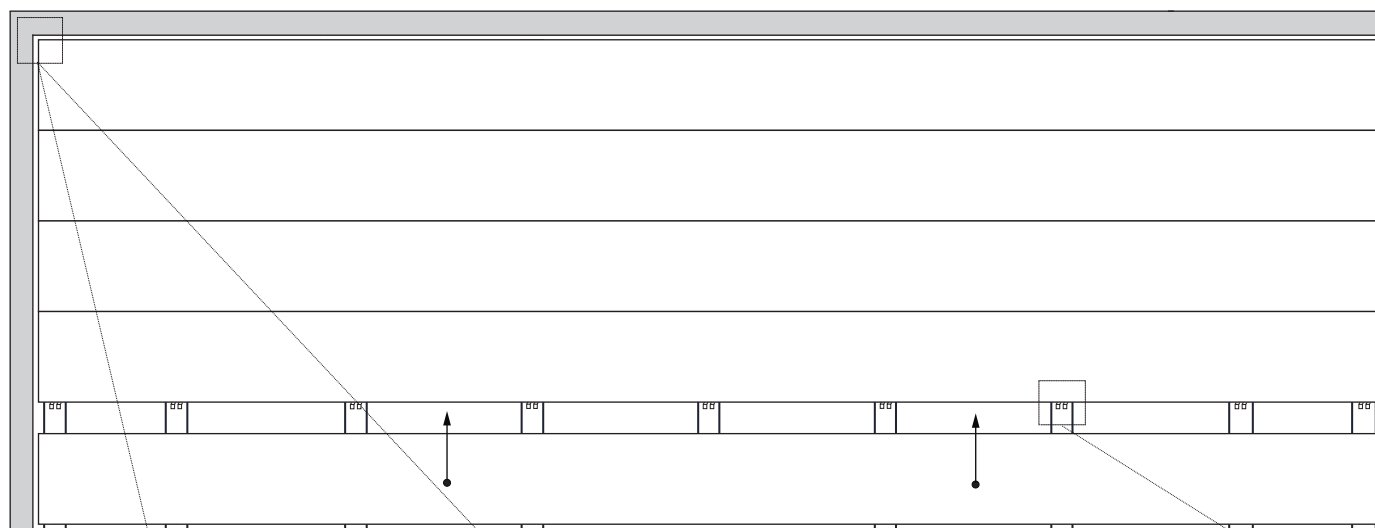

Kit 1m²

- 5,28 ml
- 3,5 ml
- 17 un.

EPW

XXL Deck

Manual de instalação / Installation guide

Standard: 3200^{+20}_{+0} mm

4x35 A2

6x80mm

Kit 1m²

5,28 ml

3,5 ml

17 un.

i

Standard: 3200⁺²⁰₀ mm

4x35 A2

6x80mm