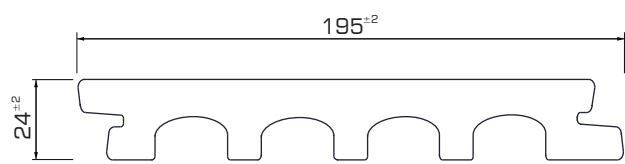

Kit 1m²

- 5,28 ml
- 3,5 ml
- 17 un.

EPW

XXL Deck

Manual de instalação / Installation guide

Standard: 3200^{+20}_{+0} mm

4x35 A2

6x80mm

Kit 1m²

5,28 ml

3,5 ml

17 un.

i

Standard: 3200⁺²⁰₀ mm

4x35 A2

6x80mm