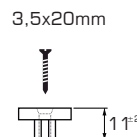

EPW

EzWall®

Manual de instalação / Installation guide

Kit 1m²

7,7 ml

3 ml

5 un.