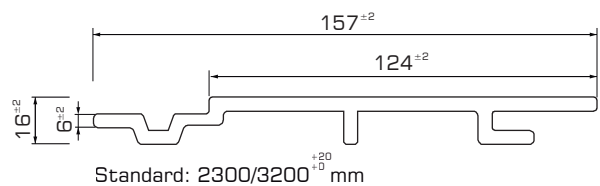

EPW

EzWall®

Manual de instalação / Installation guide

Kit 1m²

7,7 ml

3 ml

5 un.