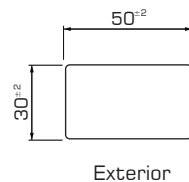

EPW

EzWall®

Manual de instalação / Installation guide

Kit 1m²

7,7 ml

3 ml

5 un.