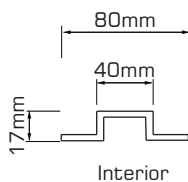

EPW

EzWall®

Manual de instalação / Installation guide

Kit 1m²

7,7 ml

3 ml

5 un.