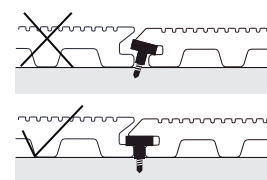

4x35 A2

6x80mm

Kit 1m²

7,01 ml

3,5 ml

25 un.

EPW

HavDeck®

Manual de instalação / Installation guide

4x35 A2

6x80mm

Standard: 2300/3200^{+0,20} mm

Kit 1m²

7,01 ml

3,5 ml

25 un.