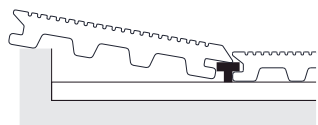

Standard: 2300/3200^{+0,20} mm

4x35 A2

6x80mm

Kit 1m²

7,01 ml

3,5 ml

25 un.

Standard: 2300/3200⁺²⁰₋₁₀ mm

4x35 A2

6x80mm

Kit 1m²

7,01 ml

3,5 ml

25 un.

EPW

HavDeck®

Manual de instalação / Installation guide

4x35 A2

6x80mm

Standard: 2300/3200^{+0,20} mm

Kit 1m²

7,01 ml

3,5 ml

25 un.