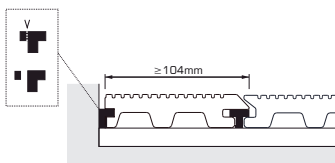

Standard: 2300/3200^{+0,20} mm

4x35 A2

6x80mm

Kit 1m²

7,01 ml

3,5 ml

25 un.

Standard: 2300/3200⁺²⁰₋₁₀ mm

4x35 A2

6x80mm

Kit 1m²

7,01 ml

3,5 ml

25 un.

EPW

HavDeck®

Manual de instalação / Installation guide

4x35 A2

6x80mm

Standard: 2300/3200^{+0,20} mm

Kit 1m²

7,01 ml

3,5 ml

25 un.