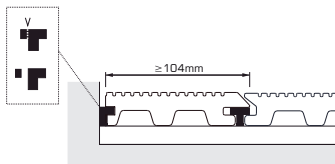

Standard: 2300/3200^{+0,20} mm

4x35 A2

6x80mm

Kit 1m²

7,01 ml

3,5 ml

25 un.

Standard: 2300/3200⁺²⁰₋₁₀ mm

4x35 A2

6x80mm

Kit 1m²

7,01 ml

3,5 ml

25 un.

EPW

HavDeck®

Manual de instalação / Installation guide

4x35 A2

6x80mm

Standard: 2300/3200^{+0,20} mm

Kit 1m²

7,01 ml

3,5 ml

25 un.