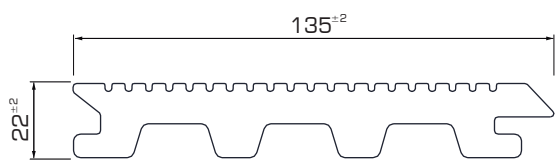

Standard: 2300/3200^{+0,20} mm

4x35 A2

6x80mm

Kit 1m²

7,01 ml

3,5 ml

25 un.

Standard: 2300/3200⁺²⁰₋₁₀ mm

4x35 A2

6x80mm

Kit 1m²

7,01 ml

3,5 ml

25 un.

EPW

HavDeck®

Manual de instalação / Installation guide

4x35 A2

6x80mm

Standard: 2300/3200^{+0,20} mm

Kit 1m²

7,01 ml

3,5 ml

25 un.