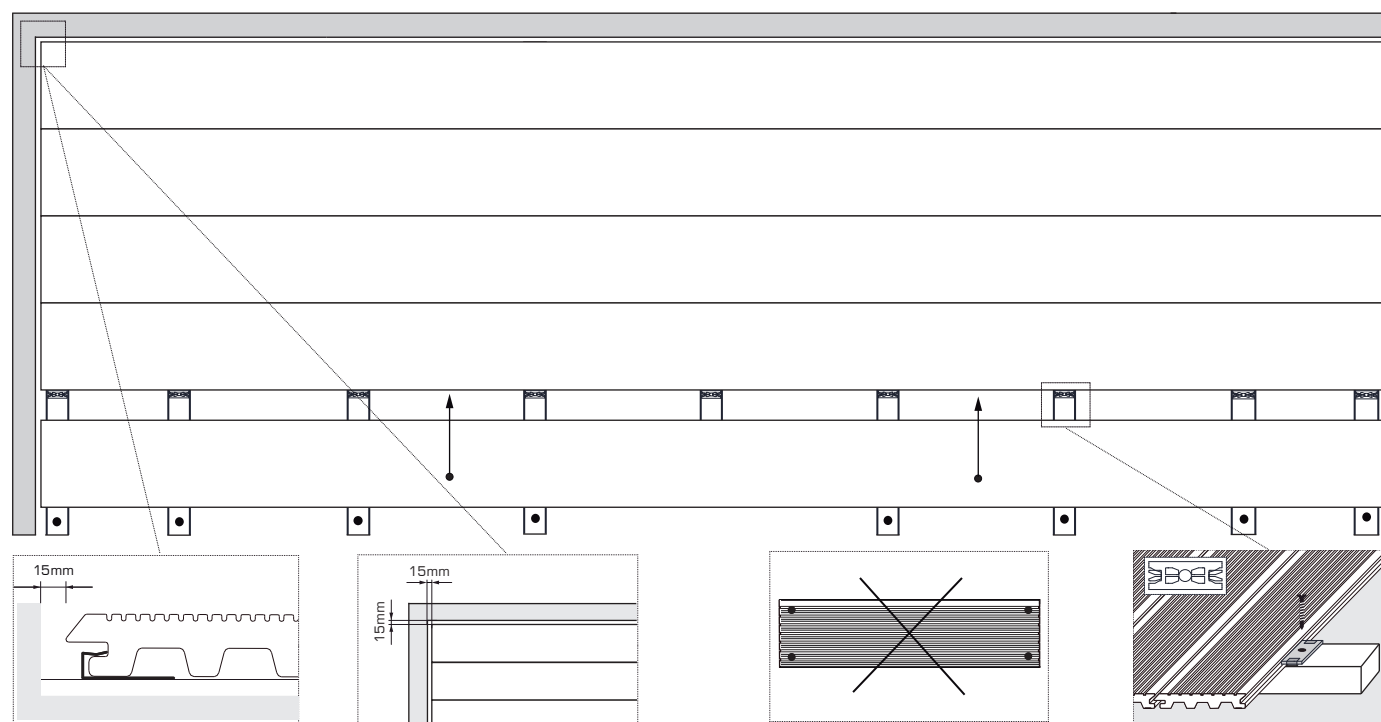

Standard: 2300/3200^{+0,20} mm

4x35 A2

6x80mm

Kit 1m²

7,01 ml

3,5 ml

25 un.

Standard: 2300/3200⁺²⁰₋₁₀ mm

4x35 A2

6x80mm

Kit 1m²

7,01 ml

3,5 ml

25 un.

EPW

HavDeck®

Manual de instalação / Installation guide

4x35 A2

6x80mm

Standard: 2300/3200^{+0,20} mm

Kit 1m²

7,01 ml

3,5 ml

25 un.