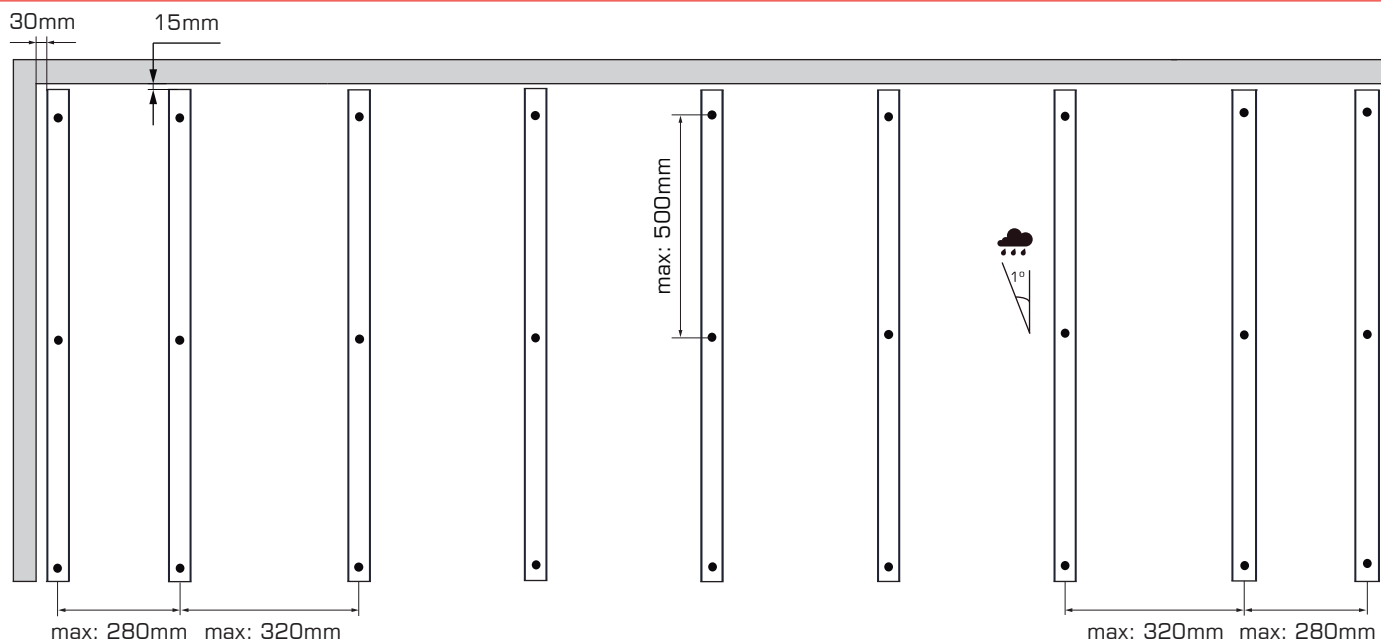

Standard: 2300/3200^{+0,20} mm

4x35 A2

6x80mm

Kit 1m²

7,01 ml

3,5 ml

25 un.

Standard: 2300/3200⁺²⁰₋₁₀ mm

4x35 A2

6x80mm

Kit 1m²

7,01 ml

3,5 ml

25 un.

EPW

HavDeck®

Manual de instalação / Installation guide

4x35 A2

6x80mm

Standard: 2300/3200^{+0,20} mm

Kit 1m²

7,01 ml

3,5 ml

25 un.