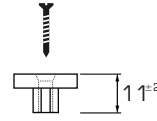

Standard: 2300/3200^{+0,20} mm

4x35 A2

6x80mm

Kit 1m²

7,01 ml

3,5 ml

25 un.

Standard: 2300/3200⁺²⁰₋₁₀ mm

4x35 A2

6x80mm

Kit 1m²

7,01 ml

3,5 ml

25 un.

EPW

HavDeck®

Manual de instalação / Installation guide

4x35 A2

6x80mm

Standard: 2300/3200^{+0,20} mm

Kit 1m²

7,01 ml

3,5 ml

25 un.