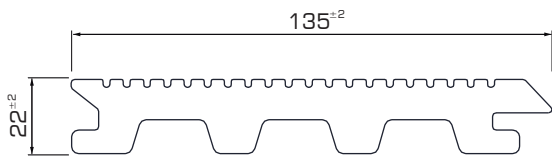

Standard: 2300/3200^{+0,20} mm

4x35 A2

6x80mm

Kit 1m²

7,01 ml

3,5 ml

25 un.

Standard: 2300/3200⁺²⁰₋₁₀ mm

4x35 A2

6x80mm

Kit 1m²

7,01 ml

3,5 ml

25 un.

EPW

HavDeck®

Manual de instalação / Installation guide

4x35 A2

6x80mm

Standard: 2300/3200^{+0,20} mm

Kit 1m²

7,01 ml

3,5 ml

25 un.