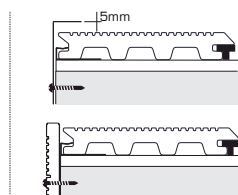

Standard: 2300/3200^{+0,20} mm

4x35 A2

6x80mm

Kit 1m²

7,01 ml

3,5 ml

25 un.

Standard: 2300/3200⁺²⁰₋₁₀ mm

4x35 A2

6x80mm

Kit 1m²

7,01 ml

3,5 ml

25 un.

EPW

HavDeck®

Manual de instalação / Installation guide

4x35 A2

6x80mm

Standard: 2300/3200^{+0,20} mm

Kit 1m²

7,01 ml

3,5 ml

25 un.