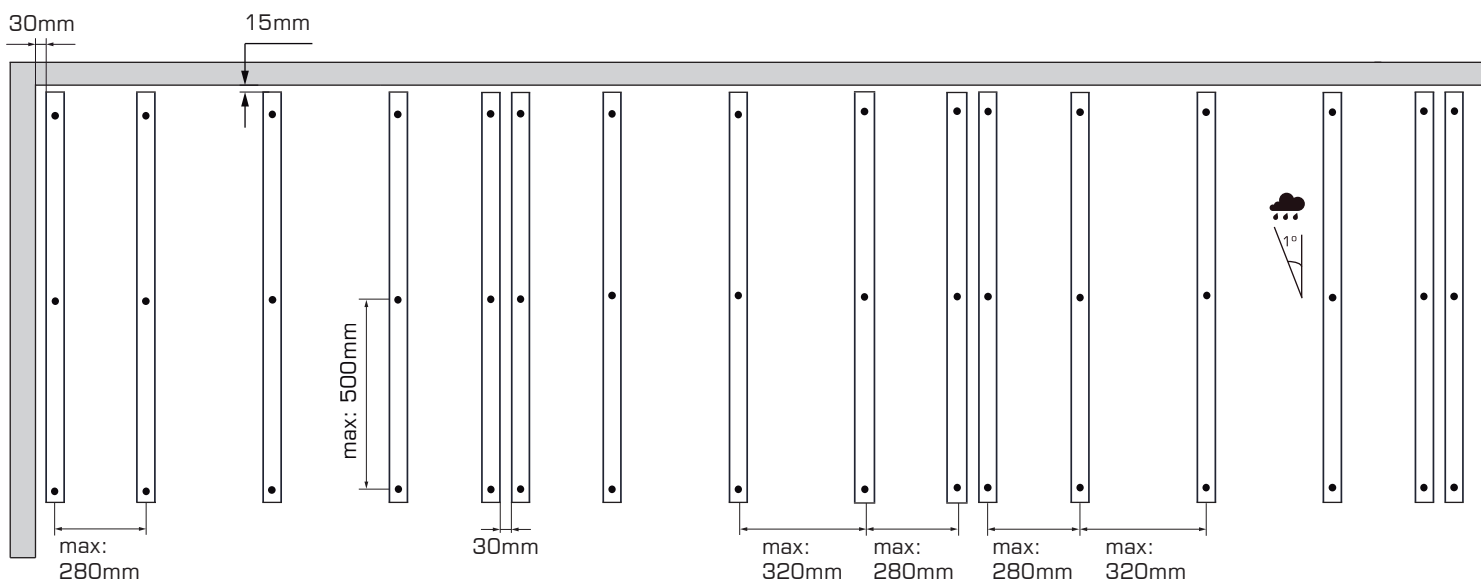

Standard: 2300/3200^{+0,20} mm

4x35 A2

6x80mm

Kit 1m²

7,01 ml

3,5 ml

25 un.

Standard: 2300/3200⁺²⁰₋₁₀ mm

4x35 A2

6x80mm

Kit 1m²

7,01 ml

3,5 ml

25 un.

EPW

HavDeck®

Manual de instalação / Installation guide

4x35 A2

6x80mm

Standard: 2300/3200^{+0,20} mm

Kit 1m²

7,01 ml

3,5 ml

25 un.