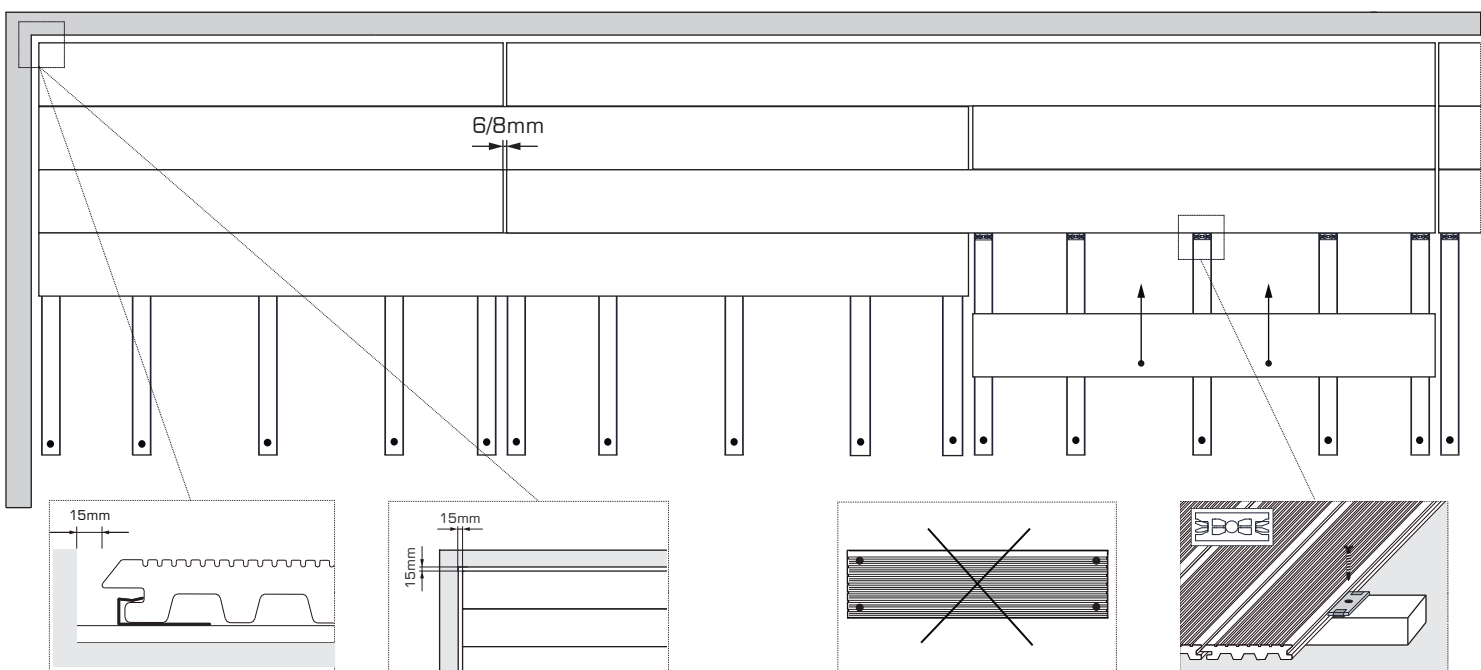

Standard: 2300/3200^{+0,20} mm

4x35 A2

6x80mm

Kit 1m²

7,01 ml

3,5 ml

25 un.

Standard: 2300/3200⁺²⁰₋₁₀ mm

4x35 A2

6x80mm

Kit 1m²

7,01 ml

3,5 ml

25 un.

EPW

HavDeck®

Manual de instalação / Installation guide

4x35 A2

6x80mm

Standard: 2300/3200^{+0,20} mm

Kit 1m²

7,01 ml

3,5 ml

25 un.