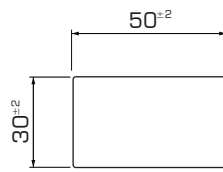

Standard: 2300/3200^{+0,20} mm

4x35 A2

6x80mm

Kit 1m²

7,01 ml

3,5 ml

25 un.

Standard: 2300/3200⁺²⁰₋₁₀ mm

4x35 A2

6x80mm

Kit 1m²

7,01 ml

3,5 ml

25 un.

EPW

HavDeck®

Manual de instalação / Installation guide

4x35 A2

6x80mm

Standard: 2300/3200^{+0,20} mm

Kit 1m²

7,01 ml

3,5 ml

25 un.