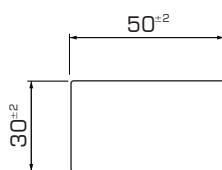

Standard: 2300/3200^{+0,20} mm

4x35 A2

6x80mm

Kit 1m²

7,01 ml

3,5 ml

25 un.

Standard: 2300/3200⁺²⁰₋₁₀ mm

4x35 A2

6x80mm

Kit 1m²

7,01 ml

3,5 ml

25 un.

EPW

HavDeck®

Manual de instalação / Installation guide

4x35 A2

6x80mm

Standard: 2300/3200^{+0,20} mm

Kit 1m²

7,01 ml

3,5 ml

25 un.