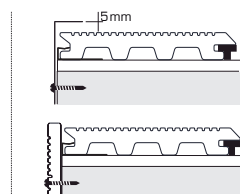

Standard: 2300/3200^{+0,20} mm

4x35 A2

6x80mm

Kit 1m²

7,01 ml

3,5 ml

25 un.

Standard: 2300/3200⁺²⁰₋₁₀ mm

4x35 A2

6x80mm

Kit 1m²

7,01 ml

3,5 ml

25 un.

EPW

HavDeck®

Manual de instalação / Installation guide

4x35 A2

6x80mm

Standard: 2300/3200^{+0,20} mm

Kit 1m²

7,01 ml

3,5 ml

25 un.