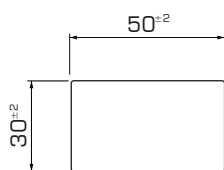

Standard: 2300/3200^{+0,20} mm

4x35 A2

6x80mm

Kit 1m²

7,01 ml

3,5 ml

25 un.

Standard: 2300/3200⁺²⁰₋₁₀ mm

4x35 A2

6x80mm

Kit 1m²

7,01 ml

3,5 ml

25 un.

EPW

HavDeck®

Manual de instalação / Installation guide

4x35 A2

6x80mm

Standard: 2300/3200^{+0,20} mm

Kit 1m²

7,01 ml

3,5 ml

25 un.