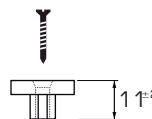

Standard: 2300/3200⁺²⁰₋₀ mm

4x35 A2

6x80mm

Kit 1m²
 7,24 ml
 3 ml
 20 un.

i

Standard: 2300/3200⁺²⁰ mm

4x35 A2

6x80mm

Kit 1m²

- 7,24 ml
- 3 ml
- 20 un.

EPW

EpDeck®

Manual de instalação / Installation guide

Standard: 2300/3200⁺²⁰ mm

4x35 A2

6x80mm