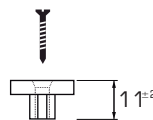

Standard: 2300/3200⁺²⁰₋₀ mm

4x35 A2

6x80mm

Kit 1m²
 7,24 ml
 3 ml
 20 un.

i

Standard: 2300/3200⁺²⁰ mm

4x35 A2

6x80mm

Kit 1m²

- 7,24 ml
- 3 ml
- 20 un.

EPW

EpDeck®

Manual de instalação / Installation guide

Standard: 2300/3200⁺²⁰ mm

4x35 A2

6x80mm