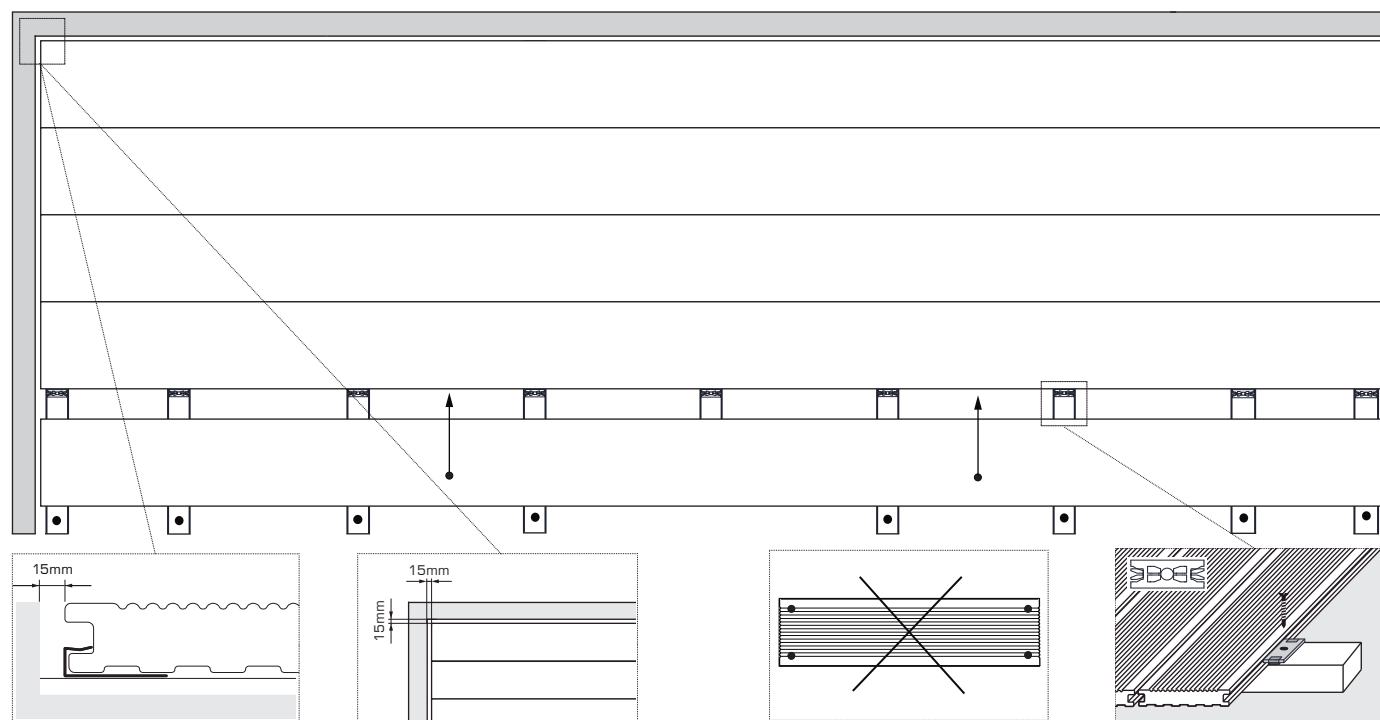

EPW

EpDeck®

Manual de instalação / Installation guide

Standard: 2300/3200⁺²⁰ mm

4x35 A2

6x80mm

Kit 1m²

7,24 ml

3 ml

20 un.

i