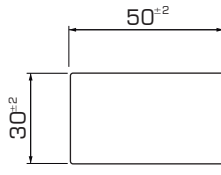

Standard: 2300/3200⁺²⁰₋₀ mm

4x35 A2

6x80mm

Kit 1m²
 7,24 ml
 3 ml
 20 un.

i

Standard: 2300/3200⁺²⁰ mm

4x35 A2

6x80mm

Kit 1m²

- 7,24 ml
- 3 ml
- 20 un.

EPW

EpDeck®

Manual de instalação / Installation guide

Standard: 2300/3200⁺²⁰ mm

4x35 A2

6x80mm