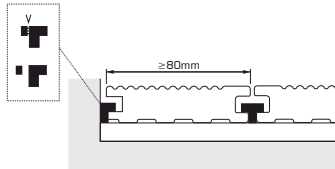

Standard: 2300/3200⁺²⁰₋₀ mm

4x35 A2

6x80mm

Kit 1m²
 7,24 ml
 3 ml
 20 un.

i

Standard: 2300/3200⁺²⁰ mm

4x35 A2

6x80mm

Kit 1m²

- 7,24 ml
- 3 ml
- 20 un.

EPW

EpDeck®

Manual de instalação / Installation guide

Standard: 2300/3200⁺²⁰ mm

4x35 A2

6x80mm