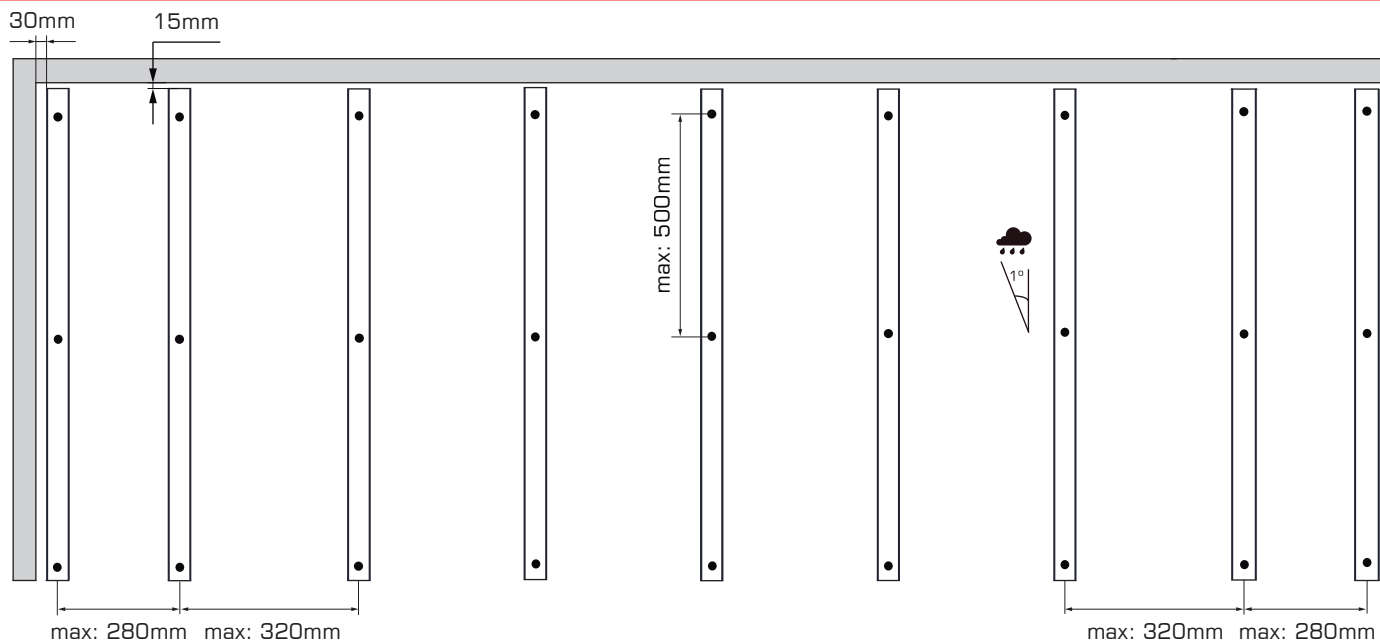

EPW

EpDeck®

Manual de instalação / Installation guide

Standard: 2300/3200⁺²⁰ mm

4x35 A2

6x80mm

Kit 1m²

7,24 ml

3 ml

20 un.

i