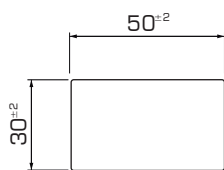

Standard: 2300/3200⁺²⁰₋₀ mm

4x35 A2

6x80mm

Kit 1m²
 7,24 ml
 3 ml
 20 un.

i

Standard: 2300/3200⁺²⁰ mm

4x35 A2

6x80mm

Kit 1m²

- 7,24 ml
- 3 ml
- 20 un.

EPW

EpDeck®

Manual de instalação / Installation guide

Standard: 2300/3200⁺²⁰ mm

4x35 A2

6x80mm