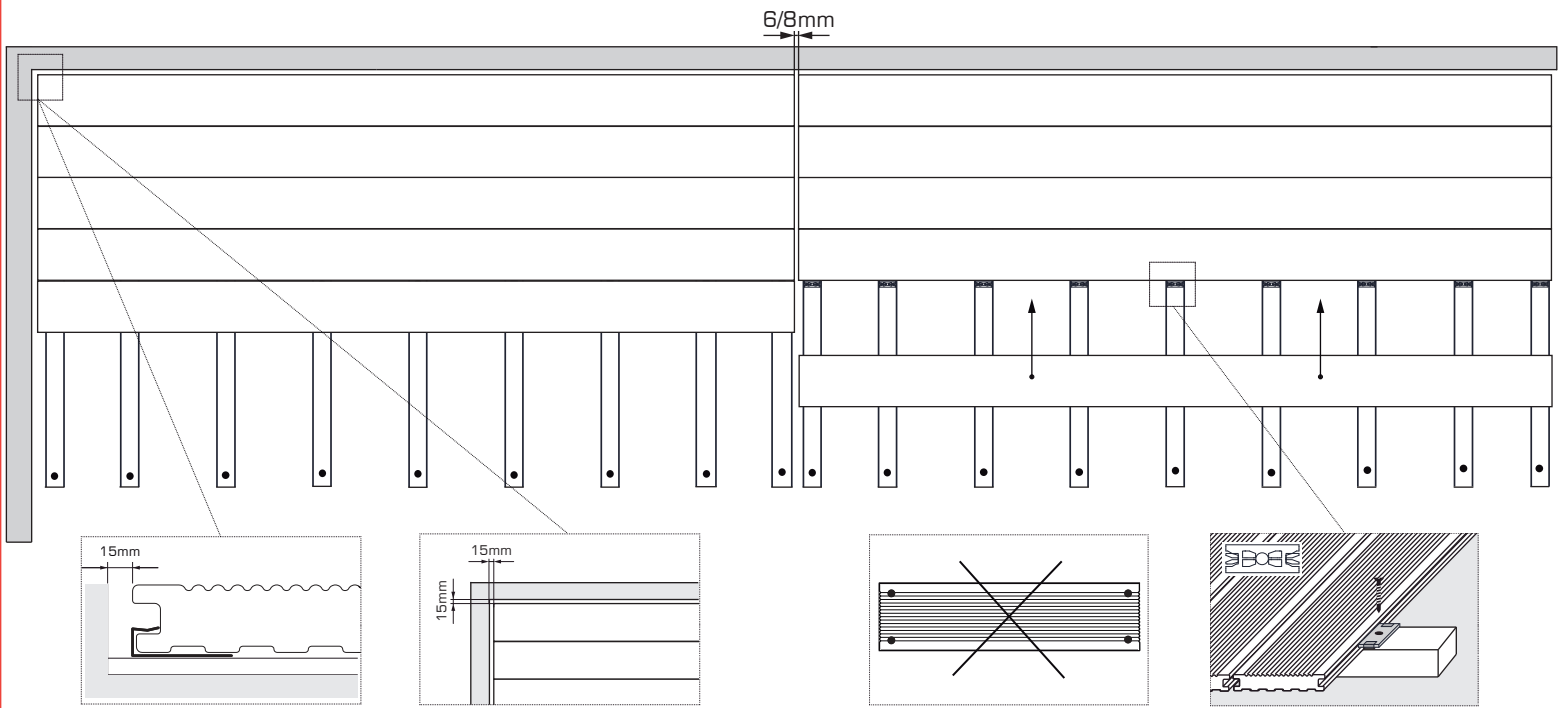

Standard: 2300/3200⁺²⁰₋₀ mm

4x35 A2

6x80mm

Kit 1m²
 7,24 ml
 3 ml
 20 un.

i

Standard: 2300/3200⁺²⁰ mm

4x35 A2

6x80mm

Kit 1m²

- 7,24 ml
- 3 ml
- 20 un.

EPW

EpDeck®

Manual de instalação / Installation guide

Standard: 2300/3200⁺²⁰ mm

4x35 A2

6x80mm