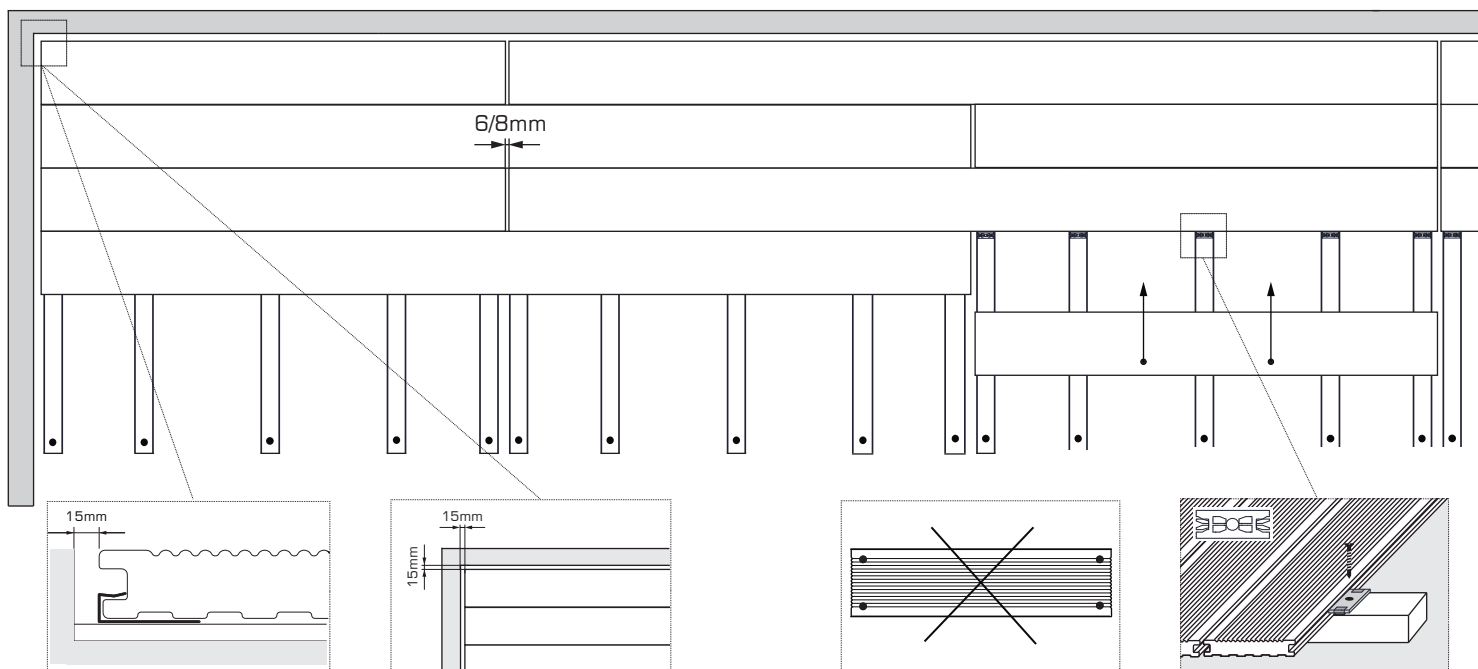

Standard: 2300/3200⁺²⁰₋₀ mm

4x35 A2

6x80mm

Kit 1m²
 7,24 ml
 3 ml
 20 un.

i

Standard: 2300/3200⁺²⁰ mm

4x35 A2

6x80mm

Kit 1m²

- 7,24 ml
- 3 ml
- 20 un.

EPW

EpDeck®

Manual de instalação / Installation guide

Standard: 2300/3200⁺²⁰ mm

4x35 A2

6x80mm