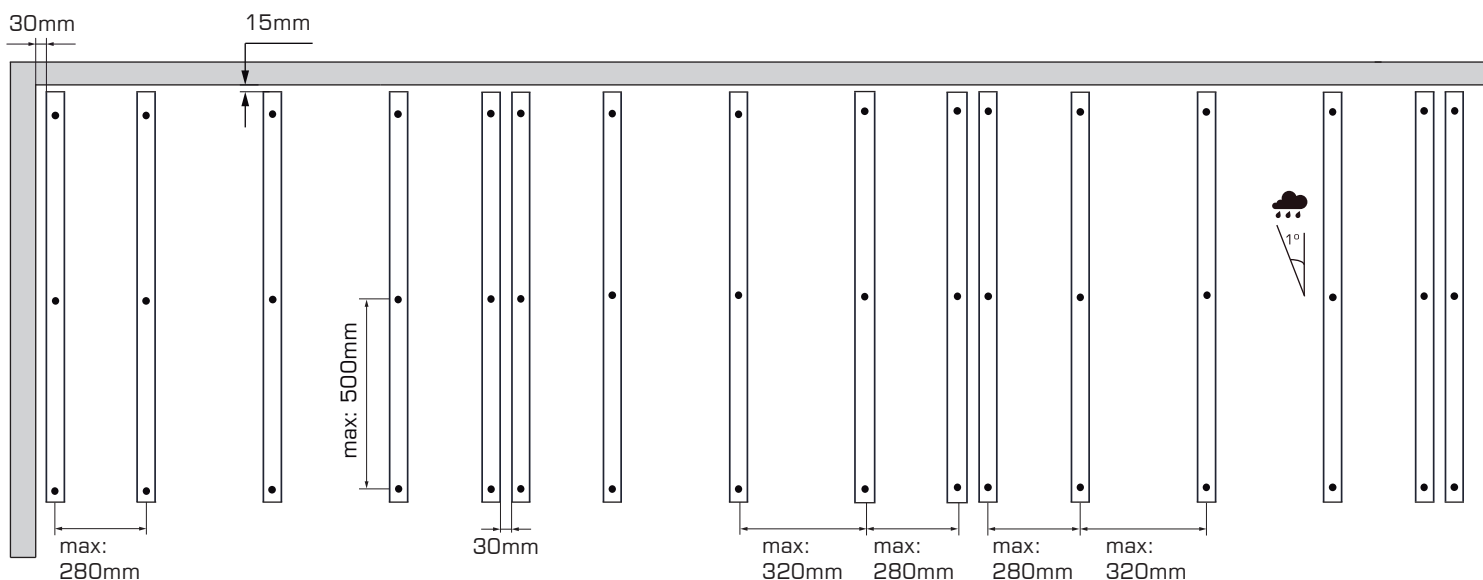

Standard: 2300/3200⁺²⁰₋₀ mm

4x35 A2

6x80mm

Kit 1m²
 7,24 ml
 3 ml
 20 un.

i

Standard: 2300/3200⁺²⁰ mm

4x35 A2

6x80mm

Kit 1m²

- 7,24 ml
- 3 ml
- 20 un.

EPW

EpDeck®

Manual de instalação / Installation guide

Standard: 2300/3200⁺²⁰ mm

4x35 A2

6x80mm