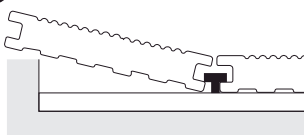

Standard: 2300/3200⁺²⁰₋₀ mm

4x35 A2

6x80mm

Kit 1m²
 7,24 ml
 3 ml
 20 un.

i

Standard: 2300/3200⁺²⁰ mm

4x35 A2

6x80mm

Kit 1m²

- 7,24 ml
- 3 ml
- 20 un.

EPW

EpDeck®

Manual de instalação / Installation guide

Standard: 2300/3200⁺²⁰ mm

4x35 A2

6x80mm