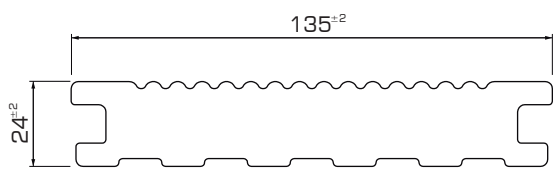

Standard: 2300/3200⁺²⁰₋₀ mm

4x35 A2

6x80mm

Kit 1m²
 7,24 ml
 3 ml
 20 un.

i

Standard: 2300/3200⁺²⁰ mm

4x35 A2

6x80mm

Kit 1m²

- 7,24 ml
- 3 ml
- 20 un.

EPW

EpDeck®

Manual de instalação / Installation guide

Standard: 2300/3200⁺²⁰ mm

4x35 A2

6x80mm