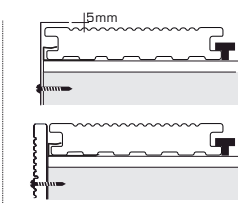

Standard: 2300/3200⁺²⁰₋₀ mm

4x35 A2

6x80mm

Kit 1m²
 7,24 ml
 3 ml
 20 un.

i

Standard: 2300/3200⁺²⁰ mm

4x35 A2

6x80mm

Kit 1m²

- 7,24 ml
- 3 ml
- 20 un.

EPW

EpDeck®

Manual de instalação / Installation guide

Standard: 2300/3200⁺²⁰ mm

4x35 A2

6x80mm

Kit 1m²

7,24 ml

3 ml

20 un.

i