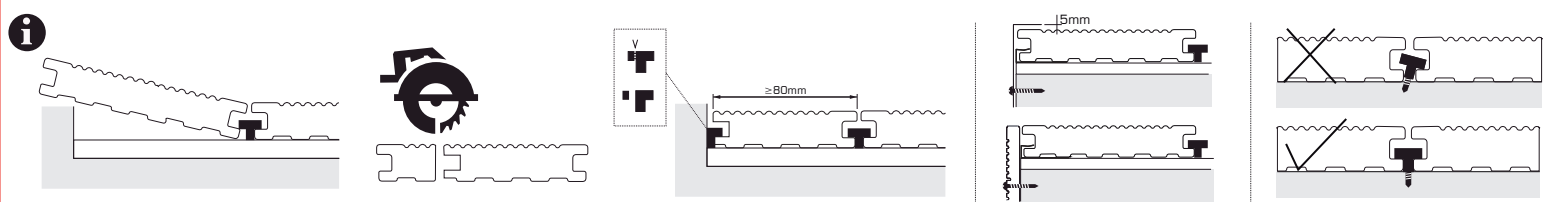

Standard: 2300/3200⁺²⁰₋₀ mm

4x35 A2

6x80mm

Kit 1m²
 7,24 ml
 3 ml
 20 un.

i

Standard: 2300/3200⁺²⁰ mm

4x35 A2

6x80mm

Kit 1m²

- 7,24 ml
- 3 ml
- 20 un.

EPW

EpDeck®

Manual de instalação / Installation guide

Standard: 2300/3200⁺²⁰ mm

4x35 A2

6x80mm