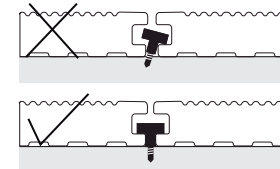

Standard: 2300/3200⁺²⁰₋₀ mm

4x35 A2

6x80mm

Kit 1m²
 7,24 ml
 3 ml
 20 un.

i

Standard: 2300/3200⁺²⁰ mm

4x35 A2

6x80mm

Kit 1m²

- 7,24 ml
- 3 ml
- 20 un.

EPW

EpDeck®

Manual de instalação / Installation guide

Standard: 2300/3200⁺²⁰ mm

4x35 A2

6x80mm