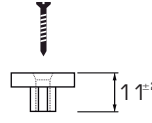

Standard: 2300/3200⁺²⁰₋₀ mm

4x35 A2

6x80mm

Kit 1m²
 7,24 ml
 3 ml
 20 un.

i

Standard: 2300/3200⁺²⁰ mm

4x35 A2

6x80mm

Kit 1m²

- 7,24 ml
- 3 ml
- 20 un.

EPW

EpDeck®

Manual de instalação / Installation guide

Standard: 2300/3200⁺²⁰ mm

4x35 A2

6x80mm