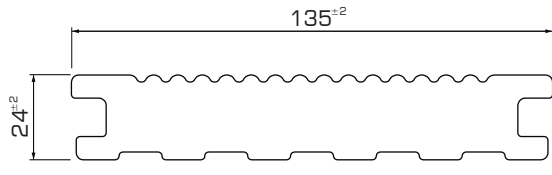

Standard: 2300/3200⁺²⁰₋₀ mm

4x35 A2

6x80mm

Kit 1m²
 7,24 ml
 3 ml
 20 un.

i

Standard: 2300/3200⁺²⁰ mm

4x35 A2

6x80mm

Kit 1m²

- 7,24 ml
- 3 ml
- 20 un.

EPW

EpDeck®

Manual de instalação / Installation guide

Standard: 2300/3200⁺²⁰ mm

4x35 A2

6x80mm