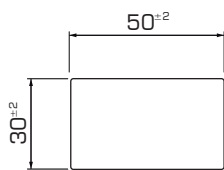

Standard: 2300/3200⁺²⁰₋₀ mm

4x35 A2

6x80mm

Kit 1m²
 7,24 ml
 3 ml
 20 un.

i

Standard: 2300/3200⁺²⁰ mm

4x35 A2

6x80mm

Kit 1m²

- 7,24 ml
- 3 ml
- 20 un.

EPW

EpDeck®

Manual de instalação / Installation guide

Standard: 2300/3200⁺²⁰ mm

4x35 A2

6x80mm