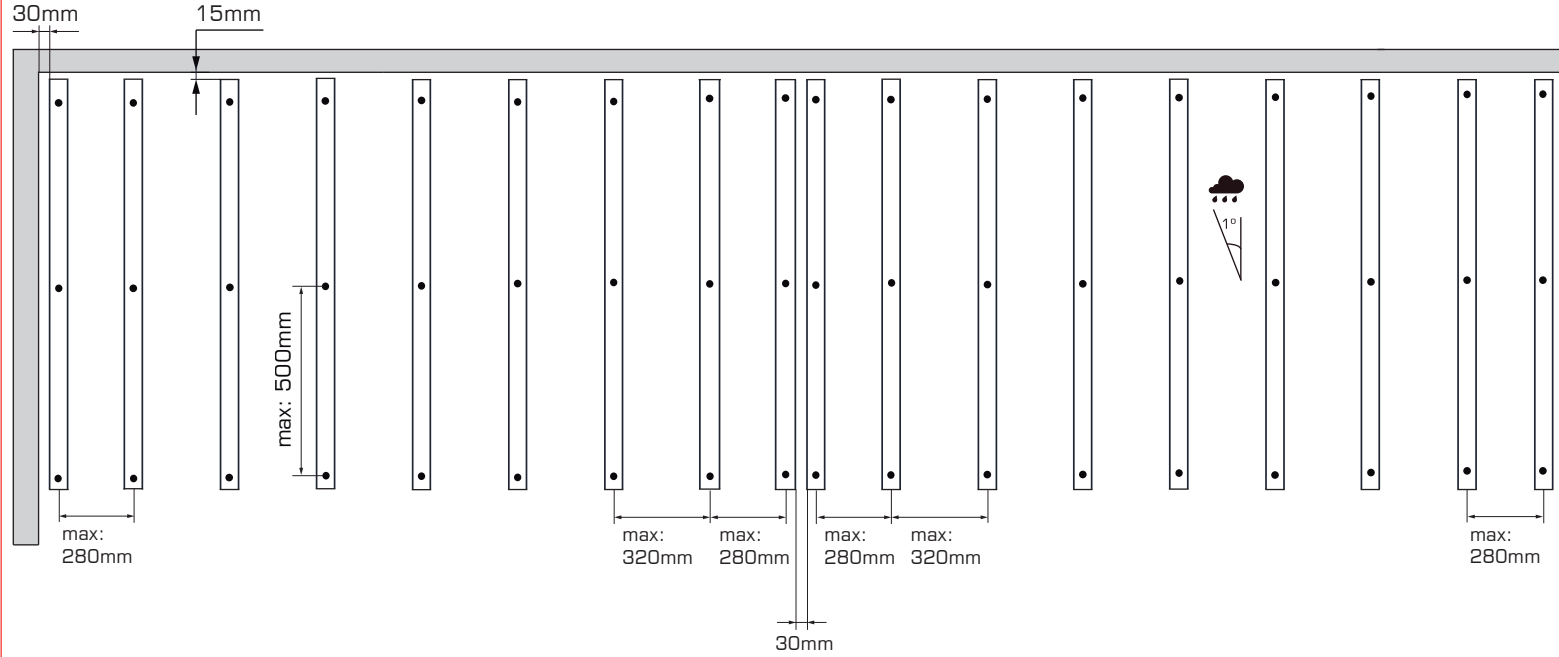

Standard: 2300/3200⁺²⁰₋₀ mm

4x35 A2

6x80mm

Kit 1m²
 7,24 ml
 3 ml
 20 un.

i

Standard: 2300/3200⁺²⁰ mm

4x35 A2

6x80mm

Kit 1m²

- 7,24 ml
- 3 ml
- 20 un.

EPW

EpDeck®

Manual de instalação / Installation guide

Standard: 2300/3200⁺²⁰ mm

4x35 A2

6x80mm

Kit 1m²

7,24 ml

3 ml

20 un.

i