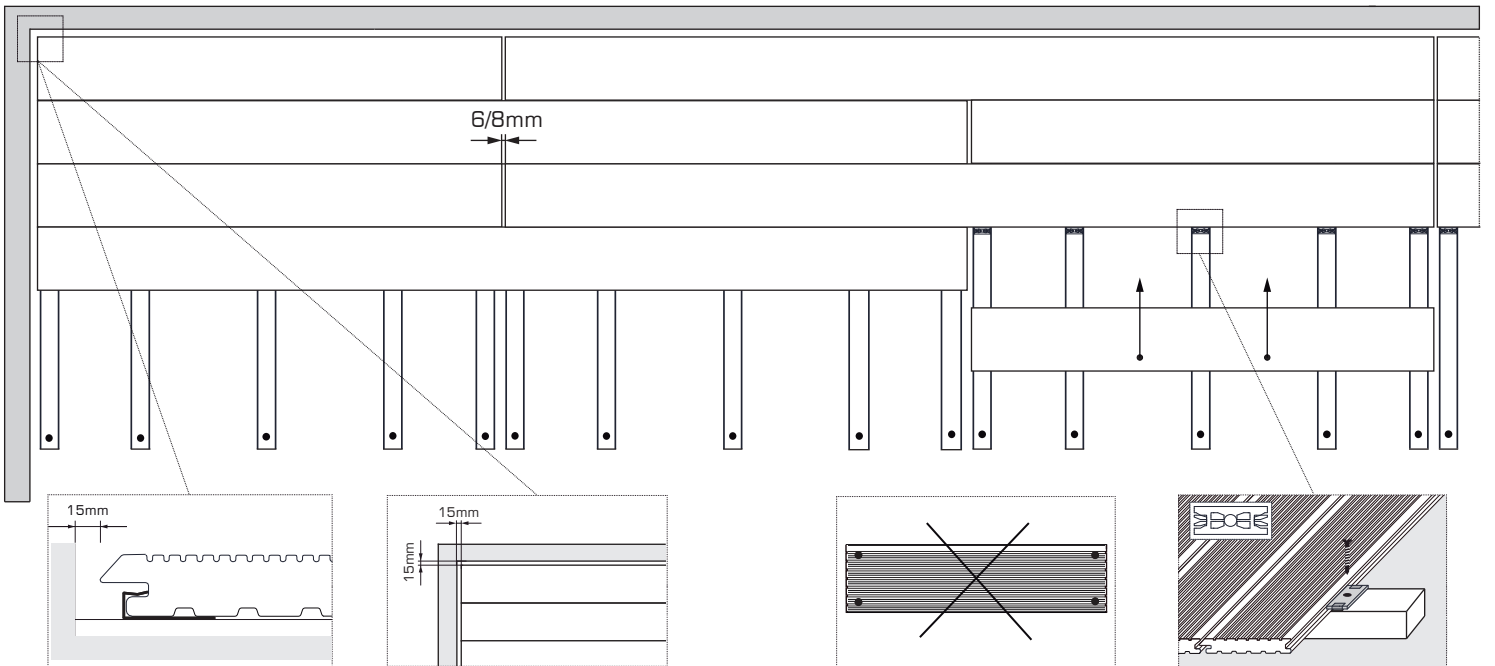

EPW

HavDeck[®]solid

Manual de instalação / Installation guide

Standard: 2300/3200⁺²⁰ mm

4x35 A2

6x80mm

Kit 1m²

7,24 ml

3 ml

20 un.

Standard: 2300/3200⁺²⁰₋₀ mm

4x35 A2

6x80mm

Kit 1m²

7,24 ml

3 ml