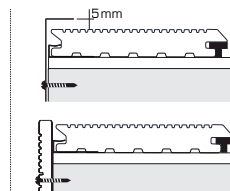

Standard: 2300/3200⁺²⁰₋₀ mm

4x35 A2

6x80mm

Kit 1m²

7,24 ml

3 ml

20 un.

i