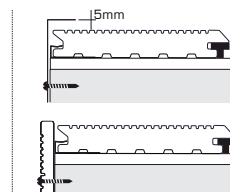

EPW

HavDeck[®]solid

Manual de instalação / Installation guide

Standard: 2300/3200⁺²⁰ mm

4x35 A2

6x80mm

Kit 1m²

7,24 ml

3 ml

20 un.

Standard: 2300/3200⁺²⁰₋₀ mm

4x35 A2

6x80mm

Kit 1m²

7,24 ml

3 ml