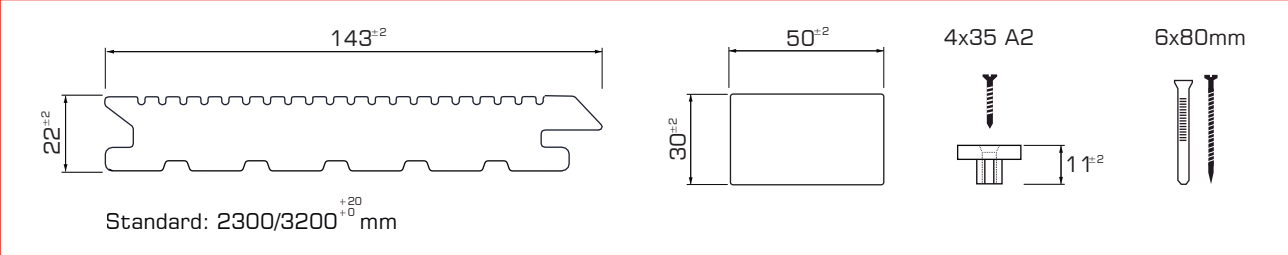

Kit 1m²
7,24 ml
3 ml
20 un.