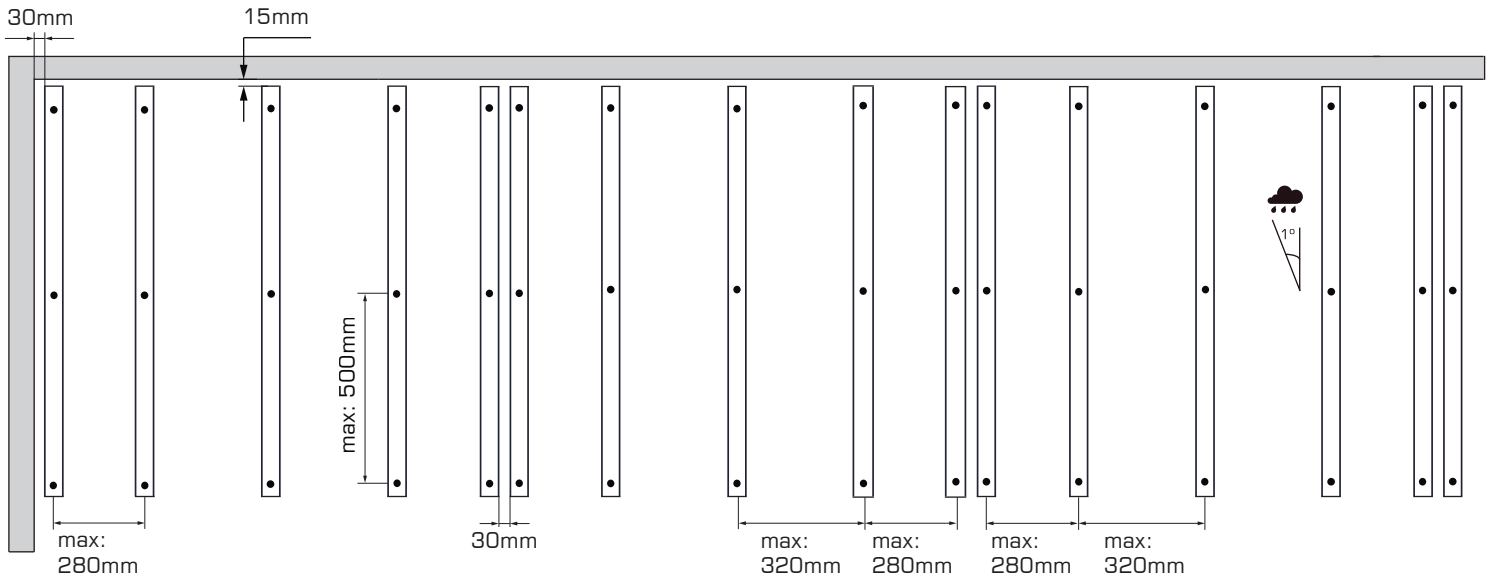

EPW

HavDeck[®]solid

Manual de instalação / Installation guide

Standard: 2300/3200⁺²⁰ mm

4x35 A2

6x80mm

Kit 1m²

7,24 ml

3 ml

20 un.

Standard: 2300/3200⁺²⁰₋₀ mm

4x35 A2

6x80mm

Kit 1m²

7,24 ml

3 ml