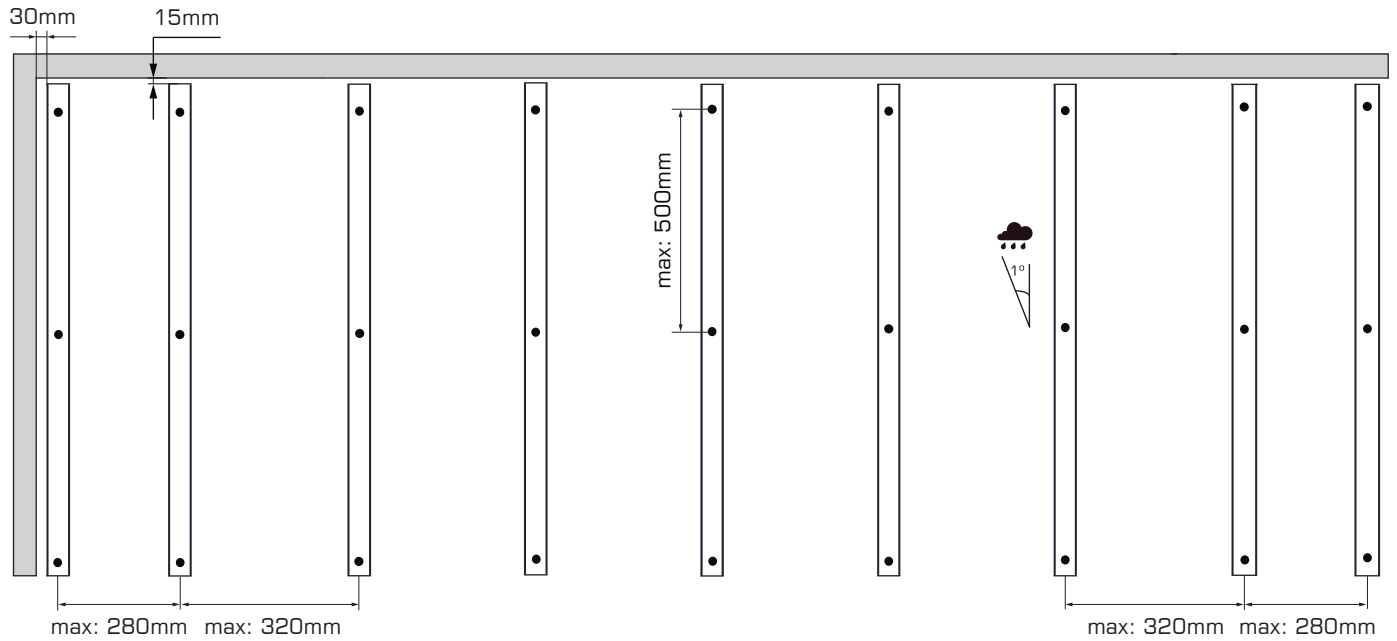

Standard: 2300/3200⁺²⁰₋₀ mm

4x35 A2

6x80mm

Kit 1m²

7,24 ml

3 ml

20 un.

i