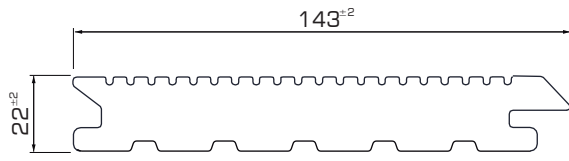

EPW

HavDeck[®]solid

Manual de instalação / Installation guide

Standard: 2300/3200⁺²⁰ mm

4x35 A2

6x80mm

Kit 1m²

7,24 ml

3 ml

20 un.

Standard: 2300/3200⁺²⁰₋₀ mm

4x35 A2

6x80mm

Kit 1m²

7,24 ml

3 ml