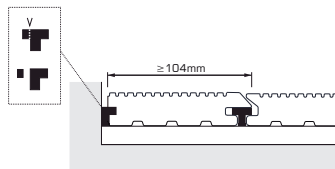

EPW

HavDeck[®]solid

Manual de instalação / Installation guide

Standard: 2300/3200⁺²⁰ mm

4x35 A2

6x80mm

Kit 1m²

7,24 ml

3 ml

20 un.

Standard: 2300/3200⁺²⁰₋₀ mm

4x35 A2

6x80mm

Kit 1m²

7,24 ml

3 ml