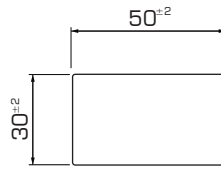

EPW

HavDeck[®]solid

Manual de instalação / Installation guide

Standard: 2300/3200⁺²⁰ mm

4x35 A2

6x80mm

Kit 1m²

7,24 ml

3 ml

20 un.

Standard: 2300/3200⁺²⁰₋₀ mm

4x35 A2

6x80mm

Kit 1m²

7,24 ml

3 ml