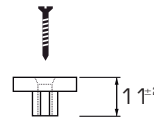

EPW

HavDeck[®]solid

Manual de instalação / Installation guide

Standard: 2300/3200⁺²⁰ mm

4x35 A2

6x80mm

Kit 1m²

7,24 ml

3 ml

20 un.

Standard: 2300/3200⁺²⁰₋₀ mm

4x35 A2

6x80mm

Kit 1m²

7,24 ml

3 ml