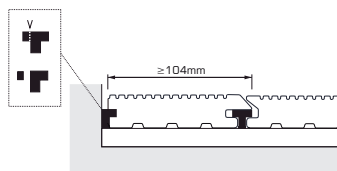

Standard: 2300/3200⁺²⁰₋₀ mm

4x35 A2

6x80mm

Kit 1m²

7,24 ml

3 ml

20 un.

i