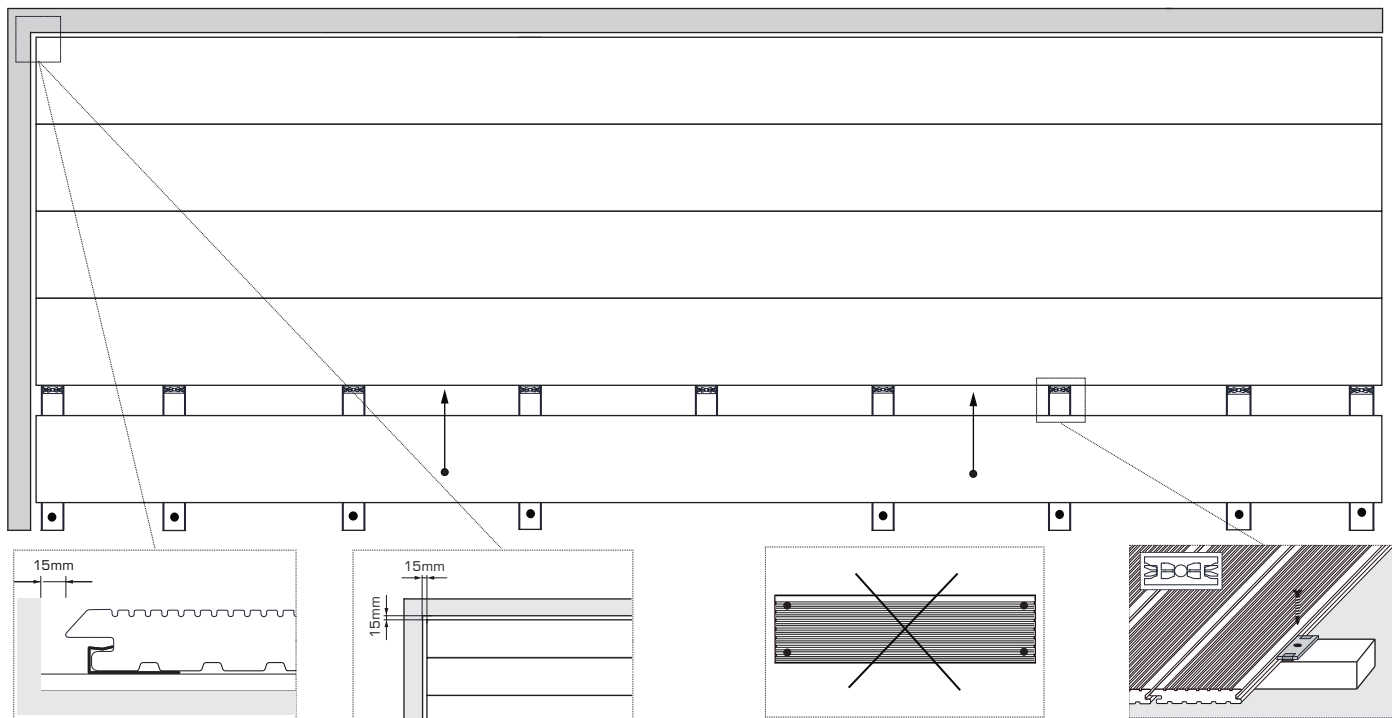

Standard: 2300/3200⁺²⁰₋₀ mm

4x35 A2

6x80mm

Kit 1m²

7,24 ml

3 ml

20 un.

i