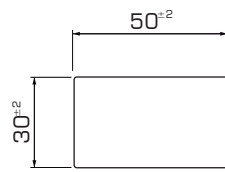

EPW

HavDeck[®]solid

Manual de instalação / Installation guide

Standard: 2300/3200⁺²⁰ mm

4x35 A2

6x80mm

Kit 1m²

7,24 ml

3 ml

20 un.

Standard: 2300/3200⁺²⁰₋₀ mm

4x35 A2

6x80mm

Kit 1m²

7,24 ml

3 ml