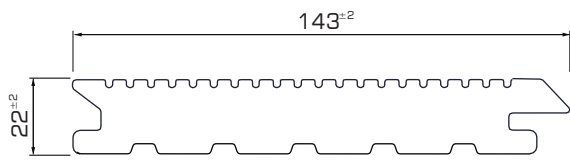

EPW

HavDeck[®]solid

Manual de instalação / Installation guide

Standard: 2300/3200⁺²⁰ mm

4x35 A2

6x80mm

Kit 1m²

7,24 ml

3 ml

20 un.

Standard: 2300/3200⁺²⁰₋₀ mm

4x35 A2

6x80mm

Kit 1m²

7,24 ml

3 ml