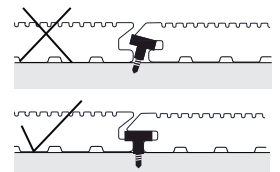

4x35 A2

6x80mm

Kit 1m²

7,24 ml

3 ml

20 un.