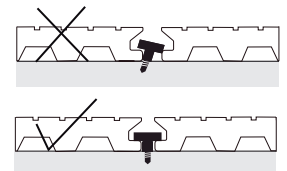

3,5 ml

25 un.

EPW

LcDeck[®] classic

Manual de instalação / Installation guide

Standard: 2300/3200⁺¹⁰⁰ mm

4x35 A2

6x80mm

Kit 1m²

7,0 ml

3,5 ml

25 un.

i

EPW

LcDeck[®] classic

Manual de instalação / Installation guide