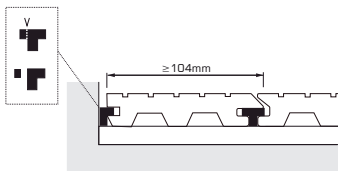

EPW

LcDeck®

Manual de instalação / Installation guide

Standard: 2300/3200⁺²⁰₋₁₀ mm

4x35 A2

6x80mm

Kit 1m²

7,01 ml

3,5 ml

25 un.

EPW

LcDeck®

Manual de instalação / Installation guide

Standard: 2300/3200⁺²⁰₋₁₀ mm

4x35 A2

6x80mm

Kit 1m²

7,01 ml

3,5 ml

25 un.

i

Standard: 2300/3200⁺²⁰/₊₀ mm

4x35 A2

6x80mm