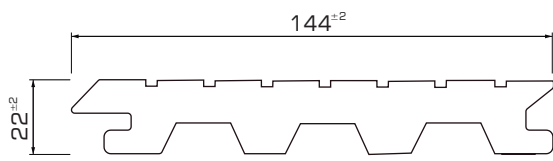

EPW

LcDeck®

Manual de instalação / Installation guide

Standard: 2300/3200⁺²⁰₋₁₀ mm

4x35 A2

6x80mm

Kit 1m²

7,01 ml

3,5 ml

25 un.

EPW

LcDeck®

Manual de instalação / Installation guide

Standard: 2300/3200⁺²⁰₋₁₀ mm

4x35 A2

6x80mm

Kit 1m²

7,01 ml

3,5 ml

25 un.

i

Standard: 2300/3200⁺²⁰/₊₀ mm

4x35 A2

6x80mm