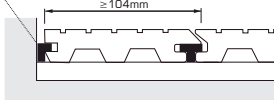

EPW

LcDeck®

Manual de instalação / Installation guide

Standard: 2300/3200⁺²⁰₋₁₀ mm

4x35 A2

6x80mm

Kit 1m²

7,01 ml

3,5 ml

25 un.

EPW

LcDeck®

Manual de instalação / Installation guide

Standard: 2300/3200⁺²⁰₋₁₀ mm

4x35 A2

6x80mm