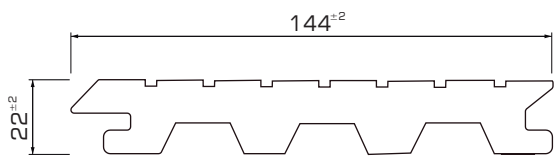

EPW

LcDeck®

Manual de instalação / Installation guide

Standard: 2300/3200⁺²⁰₋₁₀ mm

4x35 A2

6x80mm

Kit 1m²

7,01 ml

3,5 ml

25 un.

EPW

LcDeck®

Manual de instalação / Installation guide

Standard: 2300/3200⁺²⁰₋₁₀ mm

4x35 A2

6x80mm

Kit 1m²

7,01 ml

3,5 ml

25 un.

i

Standard: 2300/3200⁺²⁰/₊₀ mm

4x35 A2

6x80mm