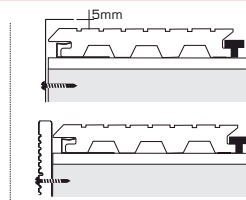

EPW

LcDeck®

Manual de instalação / Installation guide

Standard: 2300/3200⁺²⁰₋₁₀ mm

4x35 A2

6x80mm

Kit 1m²

7,01 ml

3,5 ml

25 un.

EPW

LcDeck®

Manual de instalação / Installation guide

Standard: 2300/3200⁺²⁰₋₁₀ mm

4x35 A2

6x80mm

Kit 1m²

7,01 ml

3,5 ml

25 un.

i

Standard: 2300/3200⁺²⁰/₊₀ mm

4x35 A2

6x80mm