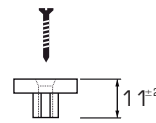

EPW

LcDeck®

Manual de instalação / Installation guide

Standard: 2300/3200⁺²⁰₋₁₀ mm

4x35 A2

6x80mm

Kit 1m²

7,01 ml

3,5 ml

25 un.

EPW

LcDeck®

Manual de instalação / Installation guide

Standard: 2300/3200⁺²⁰₋₁₀ mm

4x35 A2

6x80mm

Kit 1m²

7,01 ml

3,5 ml

25 un.

i

Standard: 2300/3200⁺²⁰/₊₀ mm

4x35 A2

6x80mm