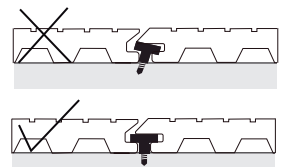

EPW

LcDeck®

Manual de instalação / Installation guide

Standard: 2300/3200⁺²⁰₋₁₀ mm

4x35 A2

6x80mm

Kit 1m²

7,01 ml

3,5 ml

25 un.

EPW

LcDeck®

Manual de instalação / Installation guide

Standard: 2300/3200⁺²⁰₋₁₀ mm

4x35 A2

6x80mm