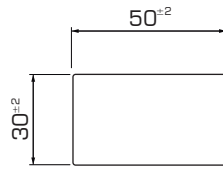

EPW

LcDeck®

Manual de instalação / Installation guide

Standard: 2300/3200⁺²⁰₋₁₀ mm

4x35 A2

6x80mm

Kit 1m²

7,01 ml

3,5 ml

25 un.

EPW

LcDeck®

Manual de instalação / Installation guide

Standard: 2300/3200⁺²⁰₋₁₀ mm

4x35 A2

6x80mm

Kit 1m²

7,01 ml

3,5 ml

25 un.

i

Standard: 2300/3200⁺²⁰/₊₀ mm

4x35 A2

6x80mm