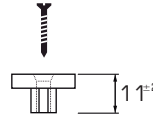

EPW

LcDeck®

Manual de instalação / Installation guide

Standard: 2300/3200⁺²⁰₋₁₀ mm

4x35 A2

6x80mm

Kit 1m²

7,01 ml

3,5 ml

25 un.

EPW

LcDeck®

Manual de instalação / Installation guide

Standard: 2300/3200⁺²⁰₋₁₀ mm

4x35 A2

6x80mm

Kit 1m²

7,01 ml

3,5 ml

25 un.

i

Standard: 2300/3200⁺²⁰/₊₀ mm

4x35 A2

6x80mm