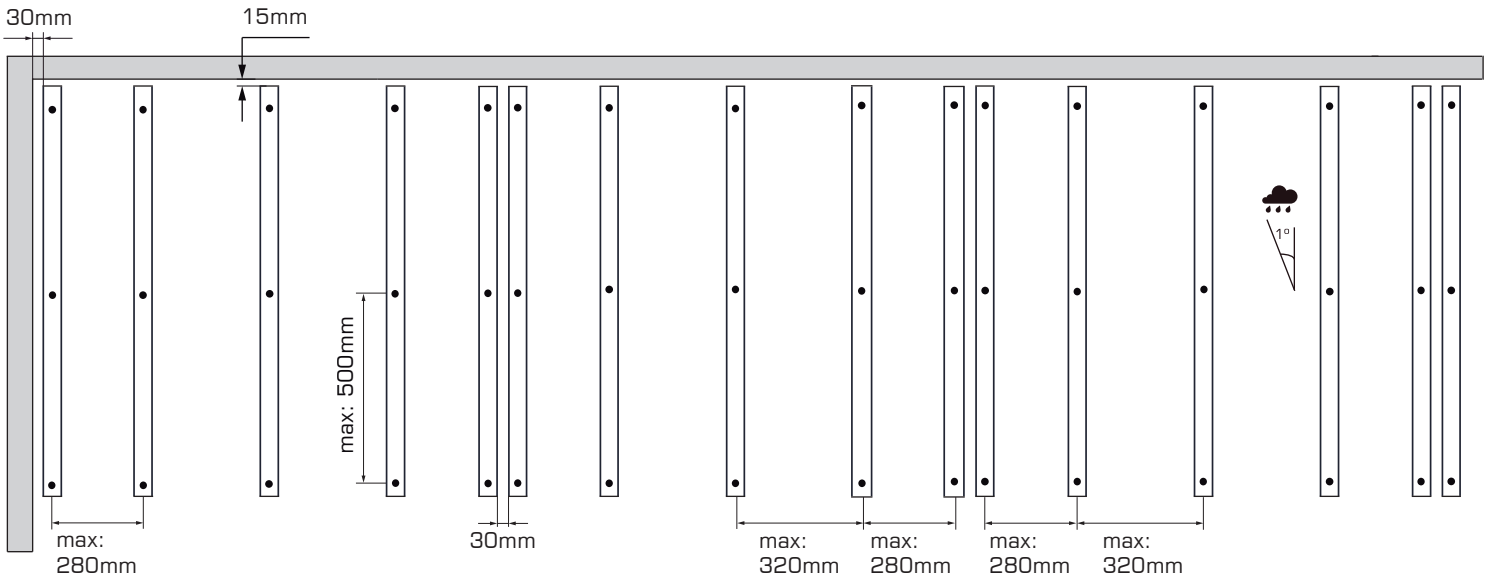

EPW

LcDeck®

Manual de instalação / Installation guide

Standard: 2300/3200⁺²⁰₋₁₀ mm

4x35 A2

6x80mm

Kit 1m²

7,01 ml

3,5 ml

25 un.

EPW

LcDeck®

Manual de instalação / Installation guide

Standard: 2300/3200⁺²⁰₋₁₀ mm

4x35 A2

6x80mm

Kit 1m²

7,01 ml

3,5 ml

25 un.

i

Standard: 2300/3200⁺²⁰/₊₀ mm

4x35 A2

6x80mm