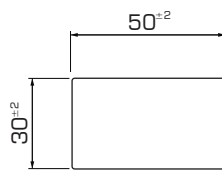

EPW

LcDeck®

Manual de instalação / Installation guide

Standard: 2300/3200⁺²⁰₋₁₀ mm

4x35 A2

6x80mm

Kit 1m²

7,01 ml

3,5 ml

25 un.

EPW

LcDeck®

Manual de instalação / Installation guide

Standard: 2300/3200⁺²⁰₋₁₀ mm

4x35 A2

6x80mm

Kit 1m²

7,01 ml

3,5 ml

25 un.

i

Standard: 2300/3200⁺²⁰/₊₀ mm

4x35 A2

6x80mm

Kit 1m²

7,01 ml

3,5 ml

25 un.