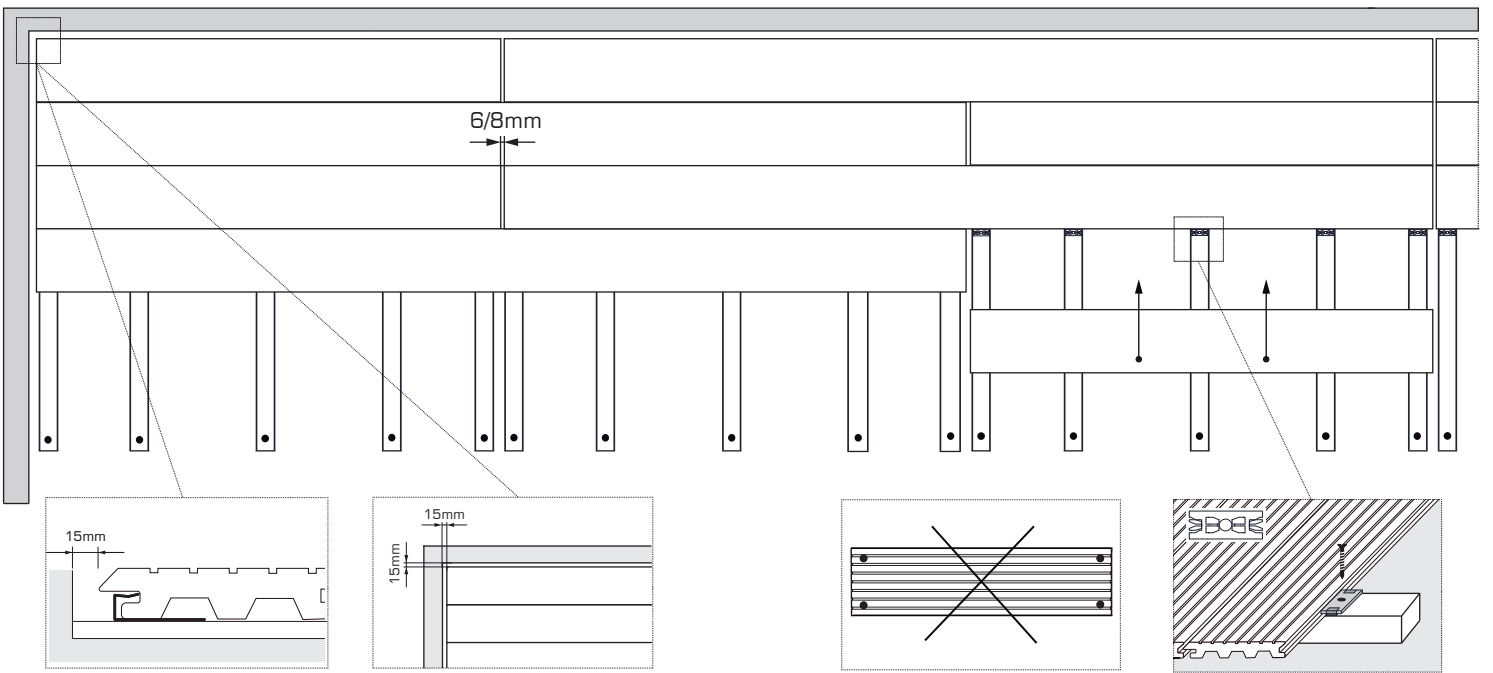

EPW

LcDeck®

Manual de instalação / Installation guide

Standard: 2300/3200⁺²⁰₋₁₀ mm

4x35 A2

6x80mm

Kit 1m²

7,01 ml

3,5 ml

25 un.

EPW

LcDeck®

Manual de instalação / Installation guide

Standard: 2300/3200⁺²⁰₋₁₀ mm

4x35 A2

6x80mm

Kit 1m²

7,01 ml

3,5 ml

25 un.

i

Standard: 2300/3200⁺²⁰/₊₀ mm

4x35 A2

6x80mm