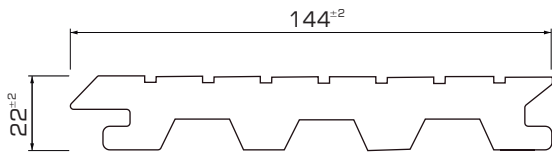

EPW

LcDeck®

Manual de instalação / Installation guide

Standard: 2300/3200⁺²⁰₋₁₀ mm

4x35 A2

6x80mm

Kit 1m²

7,01 ml

3,5 ml

25 un.

EPW

LcDeck®

Manual de instalação / Installation guide

Standard: 2300/3200⁺²⁰₋₁₀ mm

4x35 A2

6x80mm

Kit 1m²

7,01 ml

3,5 ml

25 un.

i

Standard: 2300/3200⁺²⁰/₊₀ mm

4x35 A2

6x80mm