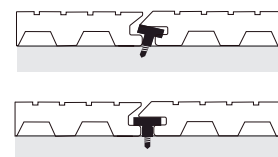

3,5 ml

25 un.

EPW

LcDeck®

Manual de instalação / Installation guide

Standard: 2300/3200⁺²⁰₋₁₀ mm

4x35 A2

6x80mm

Kit 1m²

7,01 ml

3,5 ml

25 un.

i

Standard: 2300/3200⁺²⁰/₊₀ mm

4x35 A2

6x80mm