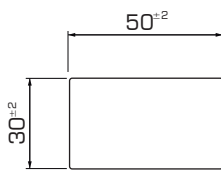

EPW

LcDeck®

Manual de instalação / Installation guide

Standard: 2300/3200⁺²⁰₋₁₀ mm

4x35 A2

6x80mm

Kit 1m²

7,01 ml

3,5 ml

25 un.

EPW

LcDeck®

Manual de instalação / Installation guide

Standard: 2300/3200⁺²⁰₋₁₀ mm

4x35 A2

6x80mm

Kit 1m²

7,01 ml

3,5 ml

25 un.

i

Standard: 2300/3200⁺²⁰/₊₀ mm

4x35 A2

6x80mm