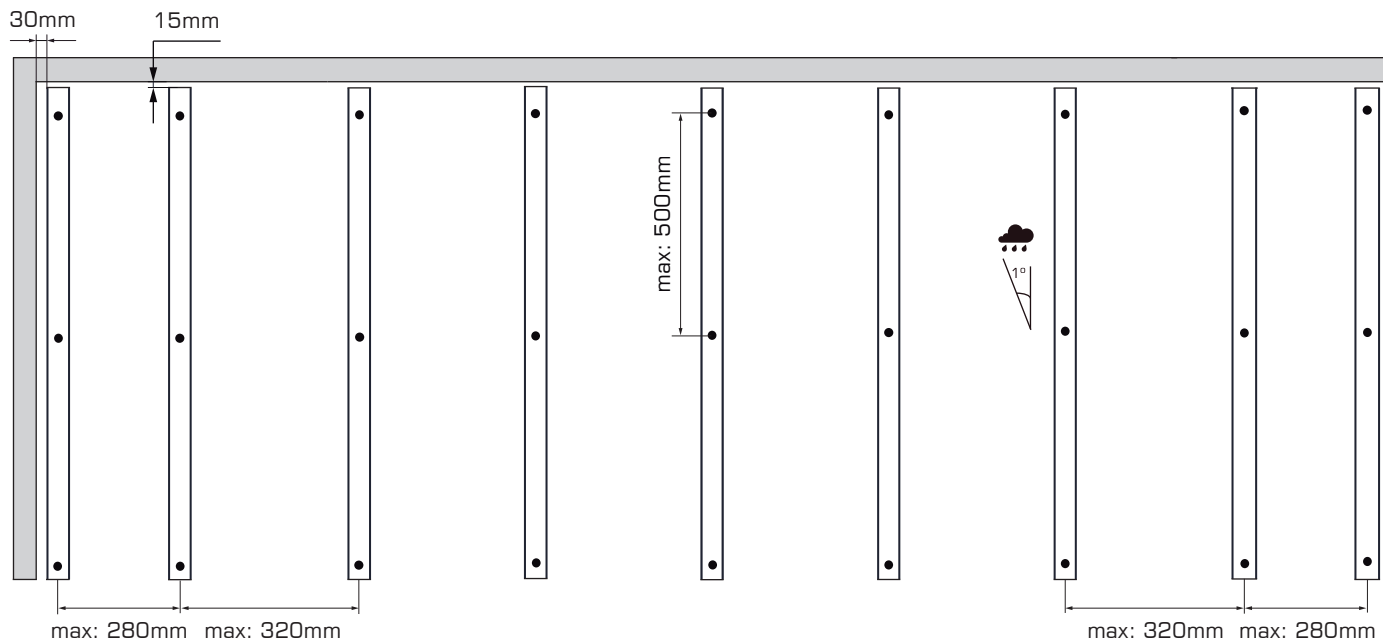

EPW

LcDeck®

Manual de instalação / Installation guide

Standard: 2300/3200⁺²⁰₋₁₀ mm

4x35 A2

6x80mm

Kit 1m²

7,01 ml

3,5 ml

25 un.

EPW

LcDeck®

Manual de instalação / Installation guide

Standard: 2300/3200⁺²⁰₋₁₀ mm

4x35 A2

6x80mm

Kit 1m²

7,01 ml

3,5 ml

25 un.

i

Standard: 2300/3200⁺²⁰/₊₀ mm

4x35 A2

6x80mm