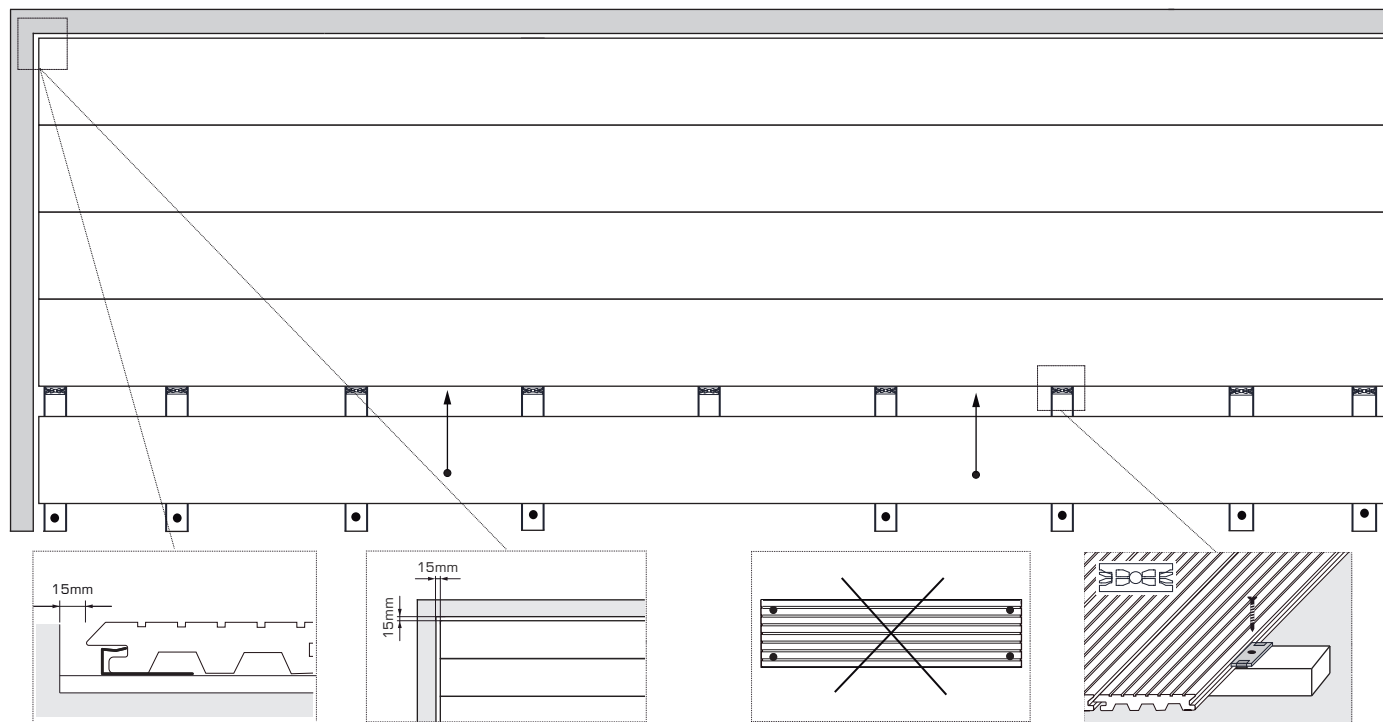

EPW

LcDeck®

Manual de instalação / Installation guide

Standard: 2300/3200⁺²⁰₋₁₀ mm

4x35 A2

6x80mm

Kit 1m²

7,01 ml

3,5 ml

25 un.

EPW

LcDeck®

Manual de instalação / Installation guide

Standard: 2300/3200⁺²⁰₋₁₀ mm

4x35 A2

6x80mm

Kit 1m²

7,01 ml

3,5 ml

25 un.

i

Standard: 2300/3200⁺²⁰/₊₀ mm

4x35 A2

6x80mm