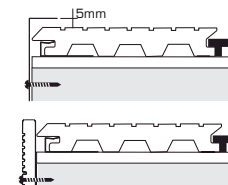

EPW

LcDeck®

Manual de instalação / Installation guide

Standard: 2300/3200⁺²⁰₋₁₀ mm

4x35 A2

6x80mm

Kit 1m²

7,01 ml

3,5 ml

25 un.

EPW

LcDeck®

Manual de instalação / Installation guide

Standard: 2300/3200⁺²⁰₋₁₀ mm

4x35 A2

6x80mm

Kit 1m²

7,01 ml

3,5 ml

25 un.

i

Standard: 2300/3200⁺²⁰/₊₀ mm

4x35 A2

6x80mm