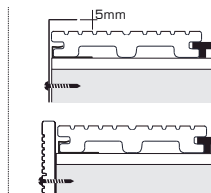

Standard: 2300/3200⁺²⁰/₋₁₀ mm

4x40 A2

8x100mm

Kit 1m²

8 ml
3,5 ml
32 un.

i

Standard: 2300/3200⁺²⁰/₀ mm

4x40 A2

8x100mm

Kit 1m²

8 ml
3,5 ml
32 un.

Standard: 2300/3200⁺²⁰/₋₁₀ mm

4x40 A2

8x100mm

Kit 1m²

8 ml
3,5 ml
32 un.