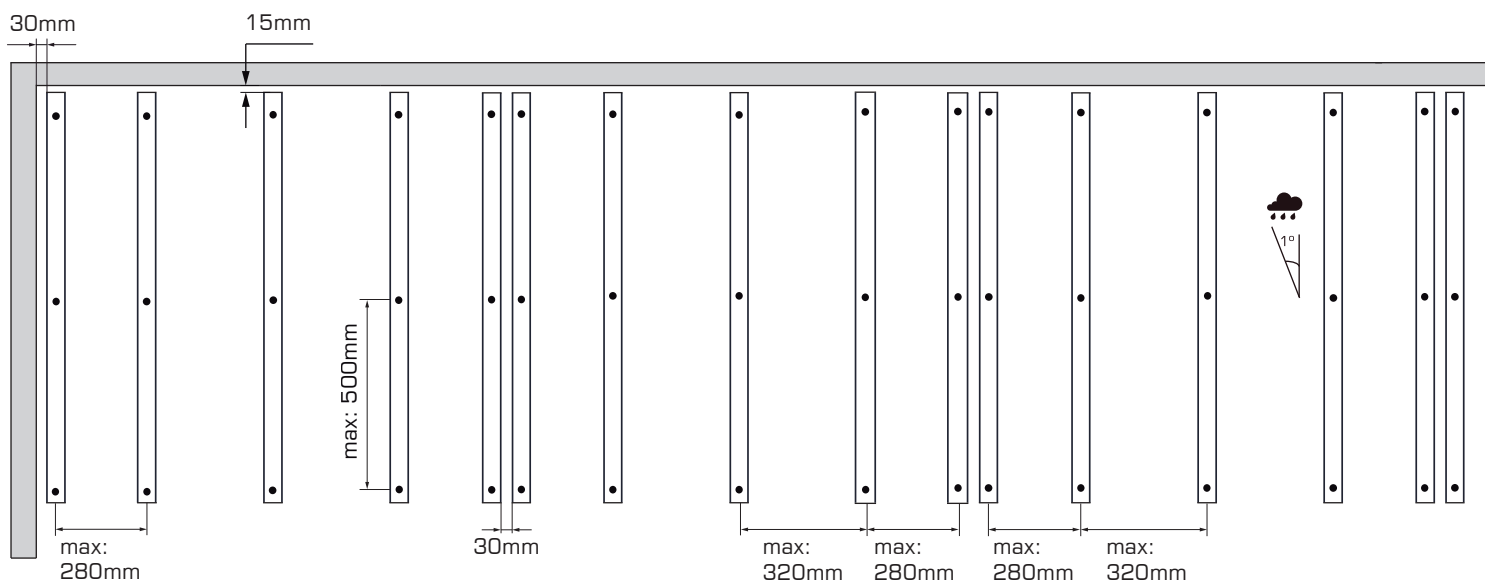

Standard: 2300/3200⁺²⁰/₋₁₀ mm

4x40 A2

8x100mm

Kit 1m²

8 ml
3,5 ml
32 un.

i

Standard: 2300/3200⁺²⁰/₀ mm

4x40 A2

8x100mm

Kit 1m²

8 ml
3,5 ml
32 un.

Standard: 2300/3200⁺²⁰/₋₁₀ mm

4x40 A2

8x100mm

Kit 1m²

8 ml
3,5 ml
32 un.