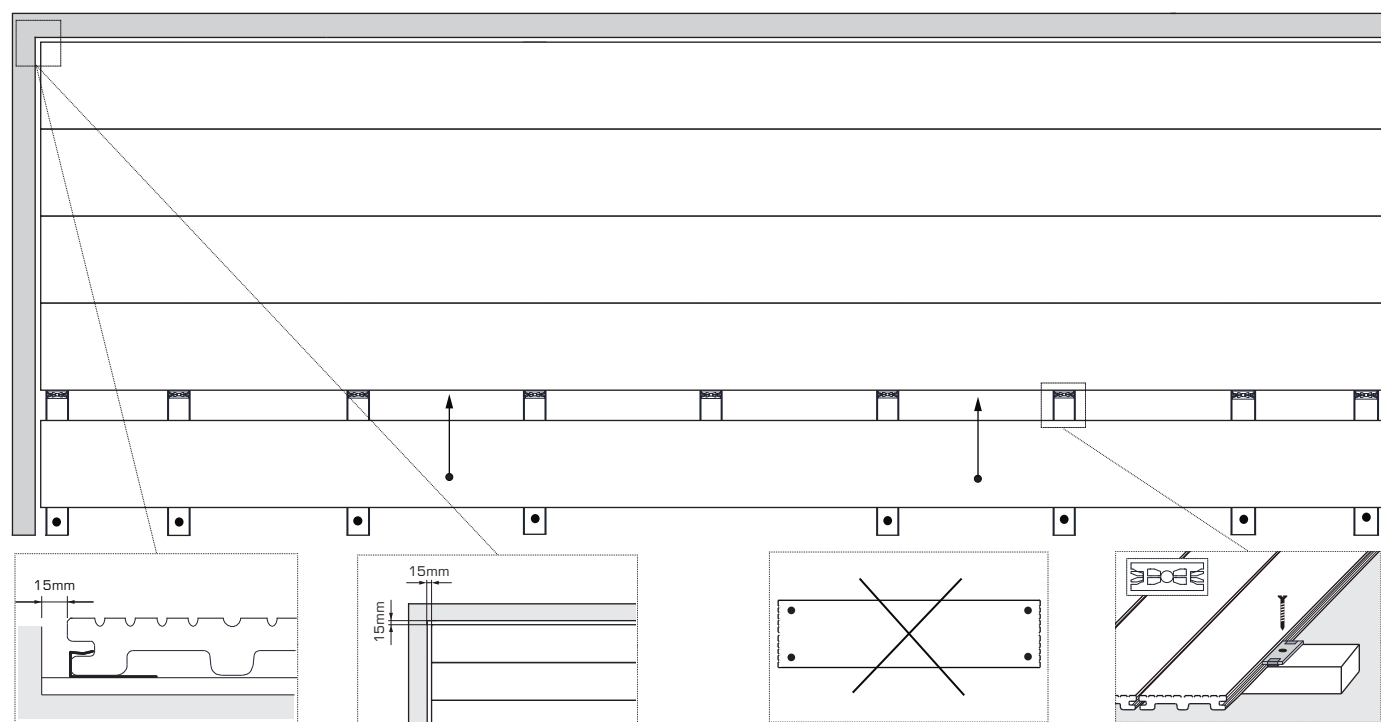

Standard: 2300/3200⁺²⁰/₋₁₀ mm

4x40 A2

8x100mm

Kit 1m²

8 ml
3,5 ml
32 un.

i

Standard: 2300/3200⁺²⁰/₀ mm

4x40 A2

8x100mm

Kit 1m²

8 ml
3,5 ml
32 un.

Standard: 2300/3200⁺²⁰/₋₁₀ mm

4x40 A2

8x100mm

Kit 1m²

8 ml
3,5 ml
32 un.