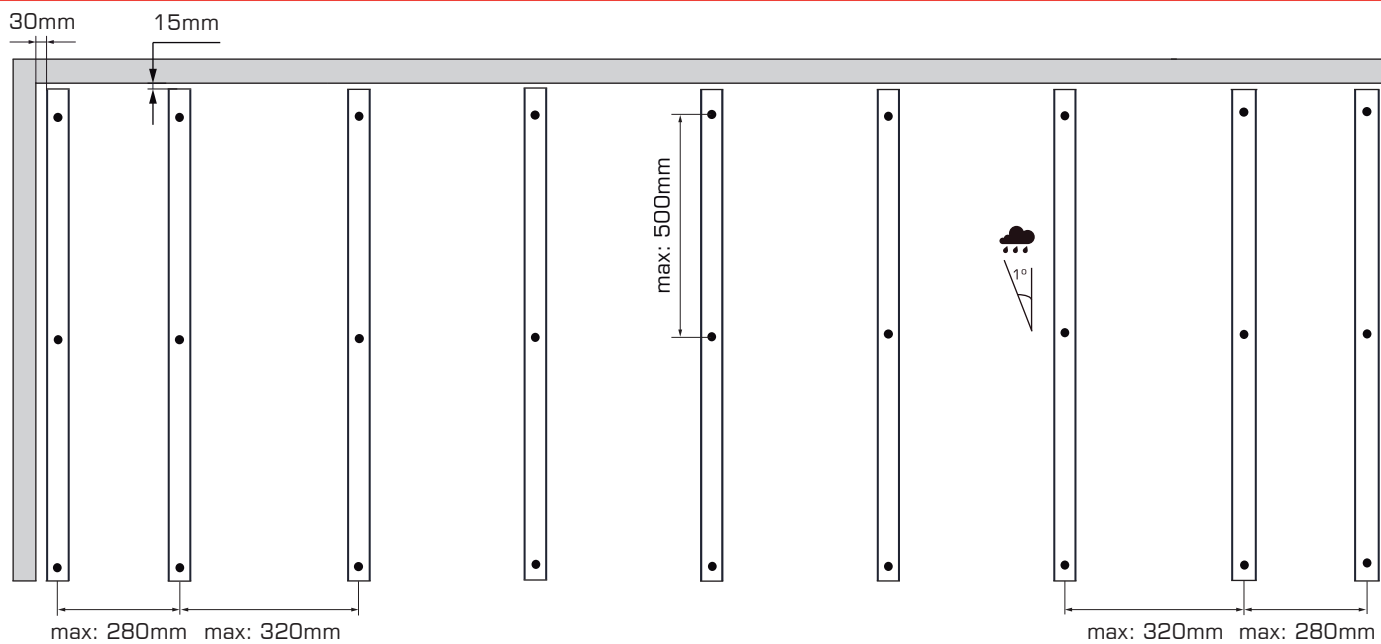

Standard: 2300/3200⁺²⁰/₋₁₀ mm

4x40 A2

8x100mm

Kit 1m²

8 ml
3,5 ml
32 un.

i

Standard: 2300/3200⁺²⁰/₀ mm

4x40 A2

8x100mm

Kit 1m²

8 ml
3,5 ml
32 un.

Standard: 2300/3200⁺²⁰/₋₁₀ mm

4x40 A2

8x100mm

Kit 1m²

8 ml
3,5 ml
32 un.