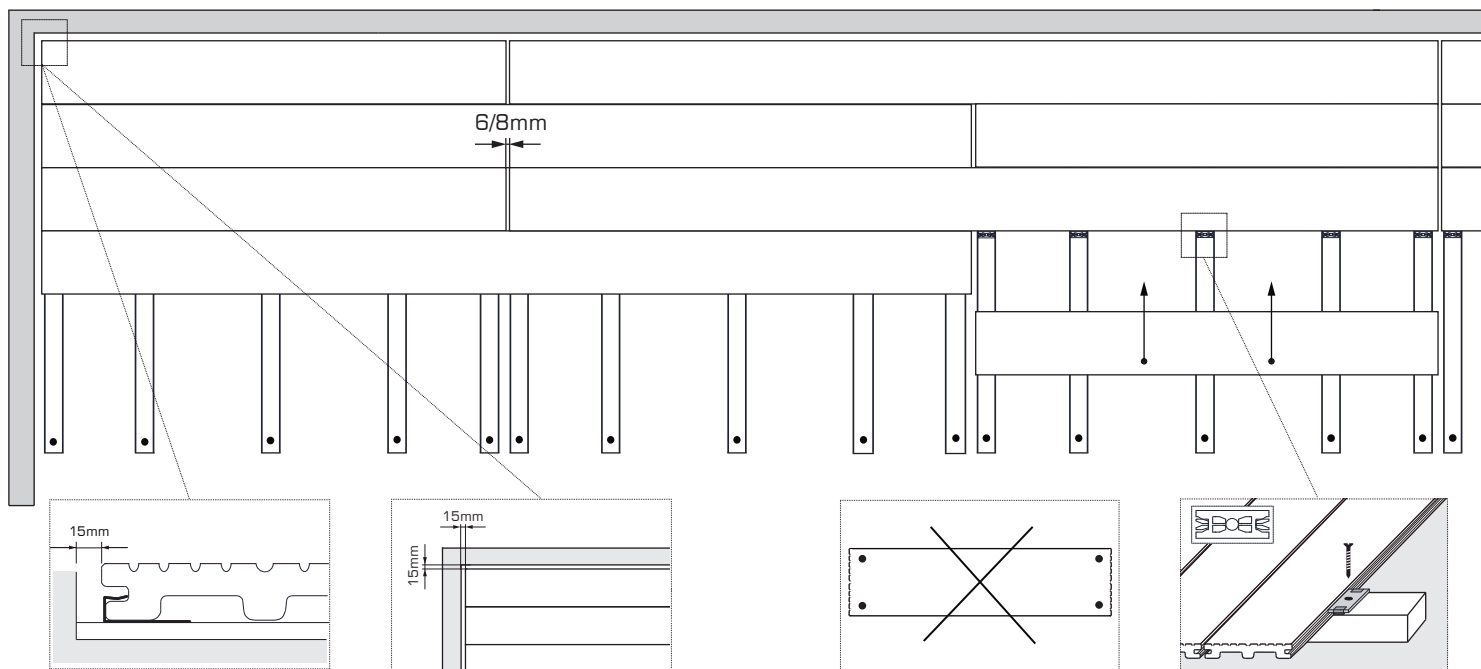

Standard: 2300/3200⁺²⁰/₋₁₀ mm

4x40 A2

8x100mm

Kit 1m²

8 ml
3,5 ml
32 un.

i

Standard: 2300/3200⁺²⁰/₀ mm

4x40 A2

8x100mm

Kit 1m²

8 ml
3,5 ml
32 un.

Standard: 2300/3200⁺²⁰/₋₁₀ mm

4x40 A2

8x100mm

Kit 1m²

8 ml
3,5 ml
32 un.