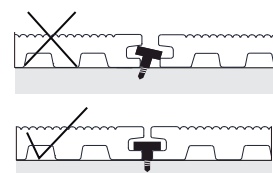

Standard: 2300/3200⁺²⁰/₊₀ mm

4x35 A2

8x100mm

Kit 1m²

6,4 ml

3 ml

20 un.

i

EPW

Titanium

Manual de instalação / Installation guide

4x35 A2

8x100mm

Kit 1m²

6,4 ml

3 ml