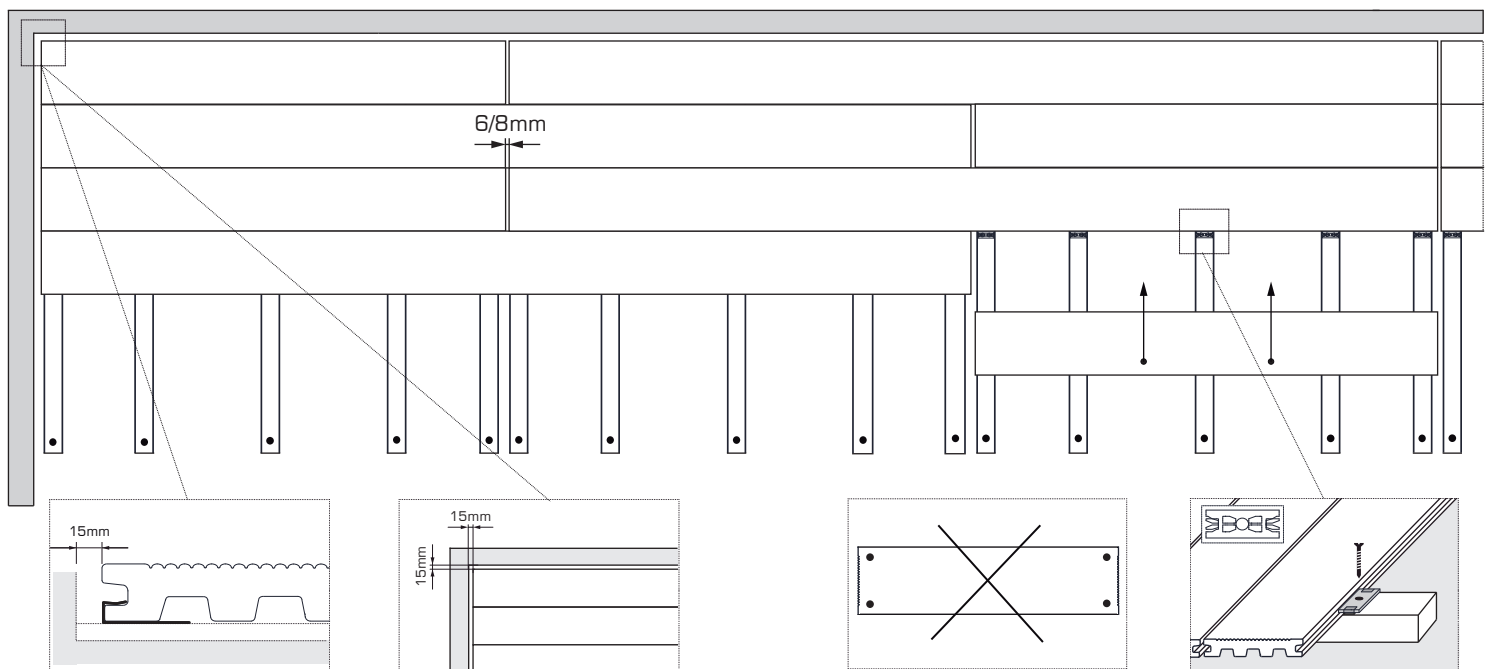

Standard: 2300/3200⁺²⁰/₊₀ mm

4x35 A2

8x100mm

Kit 1m²

6,4 ml

3 ml

20 un.

i

EPW

Titanium

Manual de instalação / Installation guide

4x35 A2

8x100mm

Kit 1m²

6,4 ml

3 ml