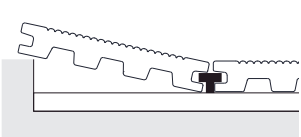

Standard: 2300/3200⁺²⁰/₊₀ mm

4x35 A2

8x100mm

Kit 1m²

6,4 ml

3 ml

20 un.

i

EPW

Titanium

Manual de instalação / Installation guide

4x35 A2

8x100mm

Kit 1m²

6,4 ml

3 ml