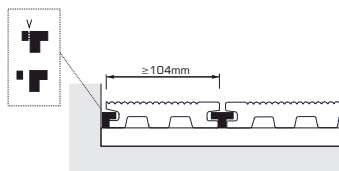

Standard: 2300/3200⁺²⁰/₊₀ mm

4x35 A2

8x100mm

Kit 1m²

6,4 ml

3 ml

20 un.

i

EPW

Titanium

Manual de instalação / Installation guide

4x35 A2

8x100mm

Kit 1m²

6,4 ml

3 ml