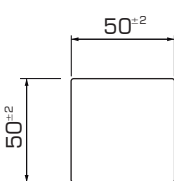

Standard: 2300/3200⁺²⁰/₊₀ mm

4x35 A2

8x100mm

Kit 1m²

6,4 ml

3 ml

20 un.

i

EPW

Titanium

Manual de instalação / Installation guide

4x35 A2

8x100mm

Kit 1m²

6,4 ml

3 ml

20 un.

i

4x35 A2

8x100mm

Kit 1m²

6,4 ml
3 ml
20 un.