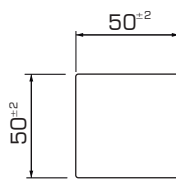

Standard: 2300/3200⁺²⁰/₊₀ mm

4x35 A2

8x100mm

Kit 1m²

6,4 ml

3 ml

20 un.

i

EPW

Titanium

Manual de instalação / Installation guide

4x35 A2

8x100mm

Kit 1m²

6,4 ml

3 ml

20 un.

i

4x35 A2

8x100mm

Kit 1m²

6,4 ml
3 ml
20 un.