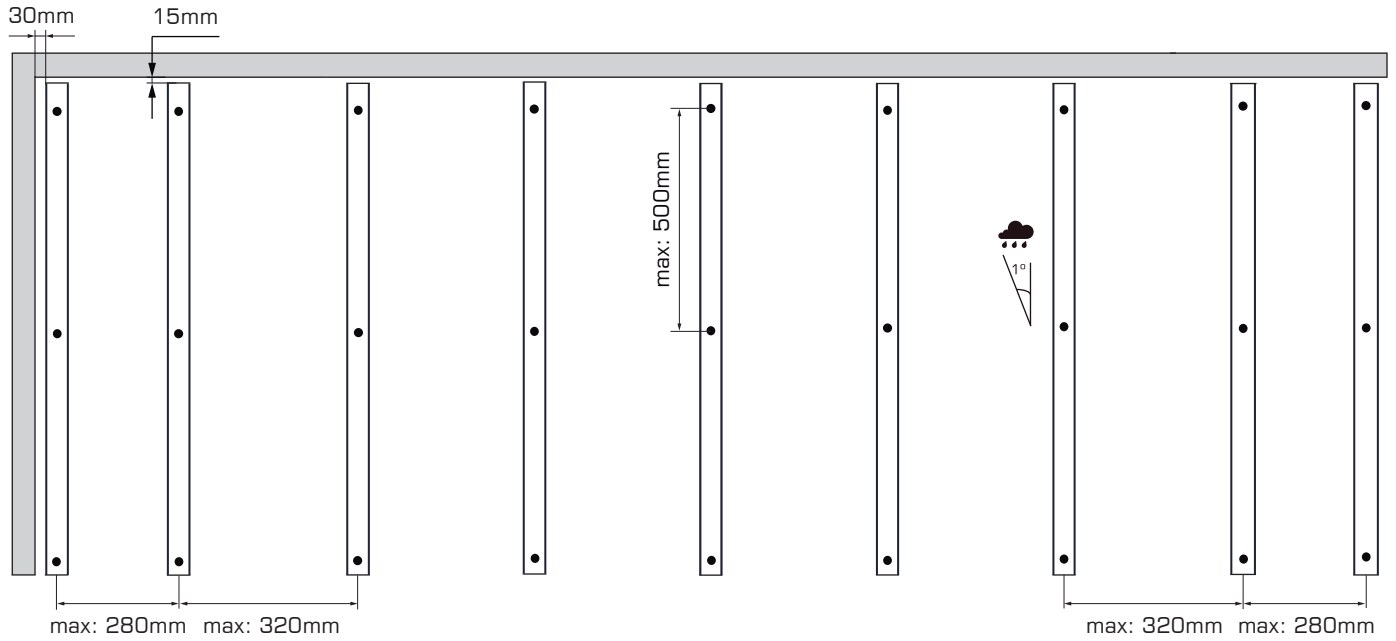

4x35 A2

8x100mm

Kit 1m²

6,4 ml

3 ml

20 un.

i