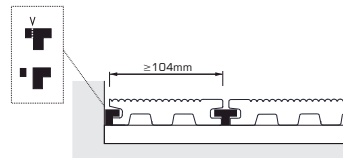

EPW

Titanium

Manual de instalação / Installation guide

4x35 A2

8x100mm

Kit 1m²

6,4 ml

3 ml

20 un.

i