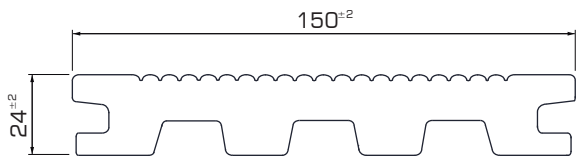

Standard: 2300/3200⁺²⁰/₊₀ mm

4x35 A2

8x100mm

Kit 1m²

6,4 ml

3 ml

20 un.

i

EPW

Titanium

Manual de instalação / Installation guide

4x35 A2

8x100mm

Kit 1m²

6,4 ml

3 ml