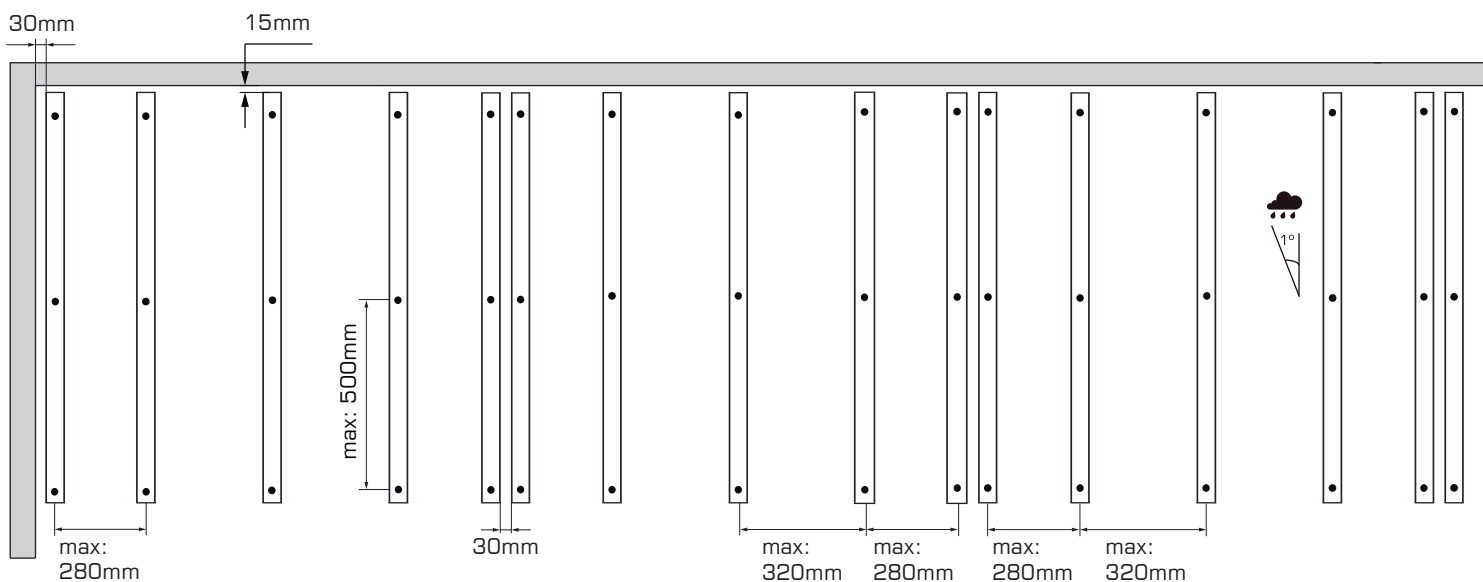

Standard: 2300/3200⁺²⁰/₊₀ mm

4x35 A2

8x100mm

Kit 1m²

6,4 ml

3 ml

20 un.

i

EPW

Titanium

Manual de instalação / Installation guide

4x35 A2

8x100mm

Kit 1m²

6,4 ml

3 ml

20 un.

i

4x35 A2

8x100mm

Kit 1m²

6,4 ml
3 ml
20 un.