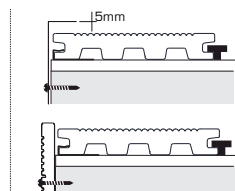

Standard: 2300/3200⁺²⁰/₊₀ mm

4x35 A2

8x100mm

Kit 1m²

6,4 ml

3 ml

20 un.

i

EPW

Titanium

Manual de instalação / Installation guide

4x35 A2

8x100mm

Kit 1m²

6,4 ml

3 ml

20 un.

i

4x35 A2

8x100mm

Kit 1m²

6,4 ml
3 ml
20 un.