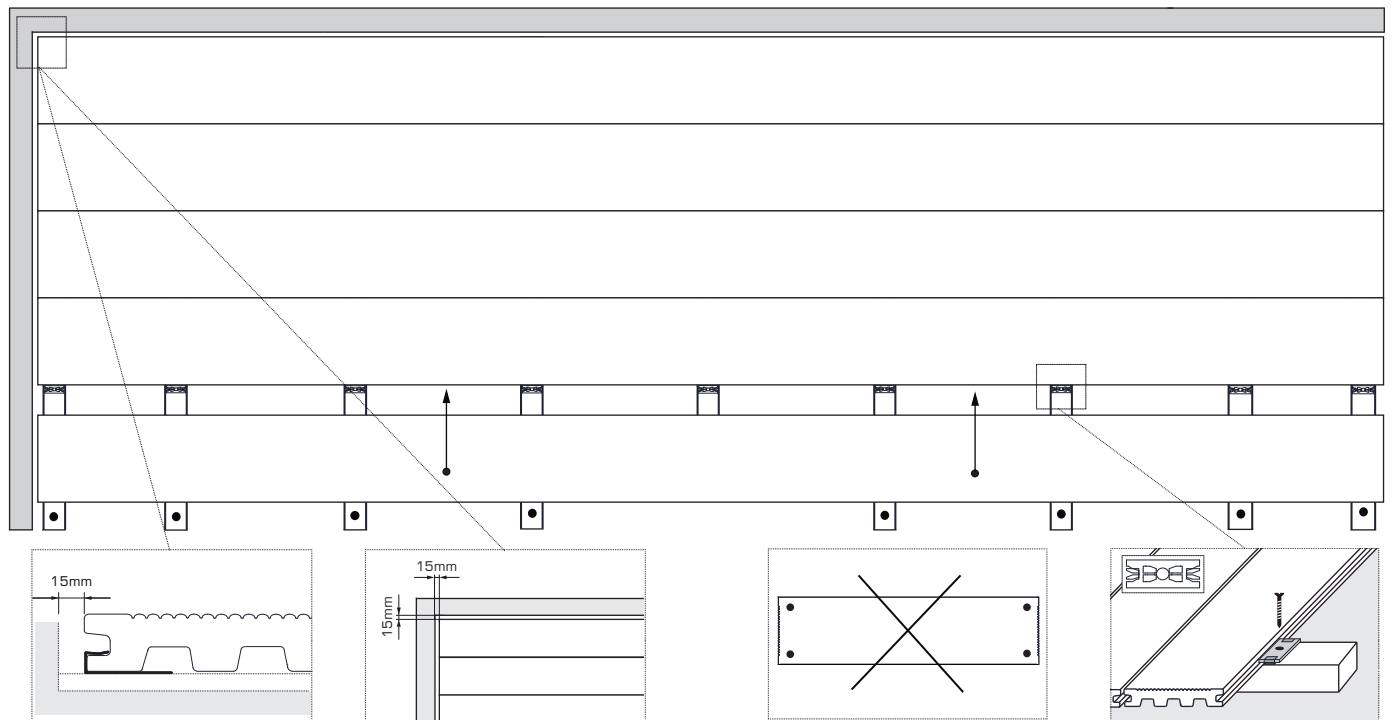

4x35 A2

8x100mm

Kit 1m²

6,4 ml

3 ml

20 un.

i