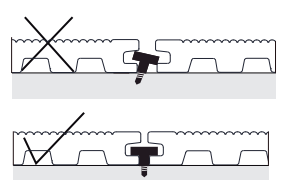

EPW

Titanium

Manual de instalação / Installation guide

4x35 A2

8x100mm

Kit 1m²

6,4 ml

3 ml

20 un.

i