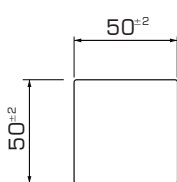

Standard: 2300/3200⁺²⁰/₊₀ mm

4x35 A2

8x100mm

Kit 1m²

6,4 ml

3 ml

20 un.

i

EPW

Titanium

Manual de instalação / Installation guide

4x35 A2

8x100mm

Kit 1m²

6,4 ml

3 ml

20 un.

i

4x35 A2

8x100mm

Kit 1m²

6,4 ml
3 ml
20 un.