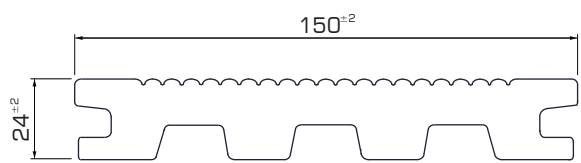

4x35 A2

8x100mm

Kit 1m²

6,4 ml
3 ml
20 un.