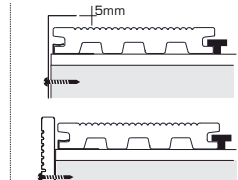

EPW

Titanium

Manual de instalação / Installation guide

4x35 A2

8x100mm

Kit 1m²

6,4 ml

3 ml

20 un.

i

4x35 A2

8x100mm

Kit 1m²

6,4 ml
3 ml
20 un.