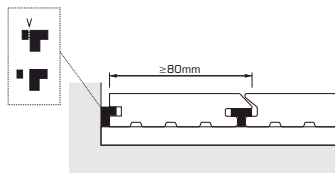

Standard: 2300/3200^{±0.20} mm

4x35 A2

6x80mm

Kit 1m²

7,24 ml

3 ml

20 un.

i

EPW

ZoomDeck®

Manual de instalação / Installation guide

Standard: 2300/3200⁺¹⁰⁰ mm

4x35 A2

6x80mm

Kit 1m²

7,24 ml

3 ml

20 un.

i

Standard: 2300/3200^{+0,30} mm

4x35 A2

6x80mm

Kit 1m²

7,24 ml