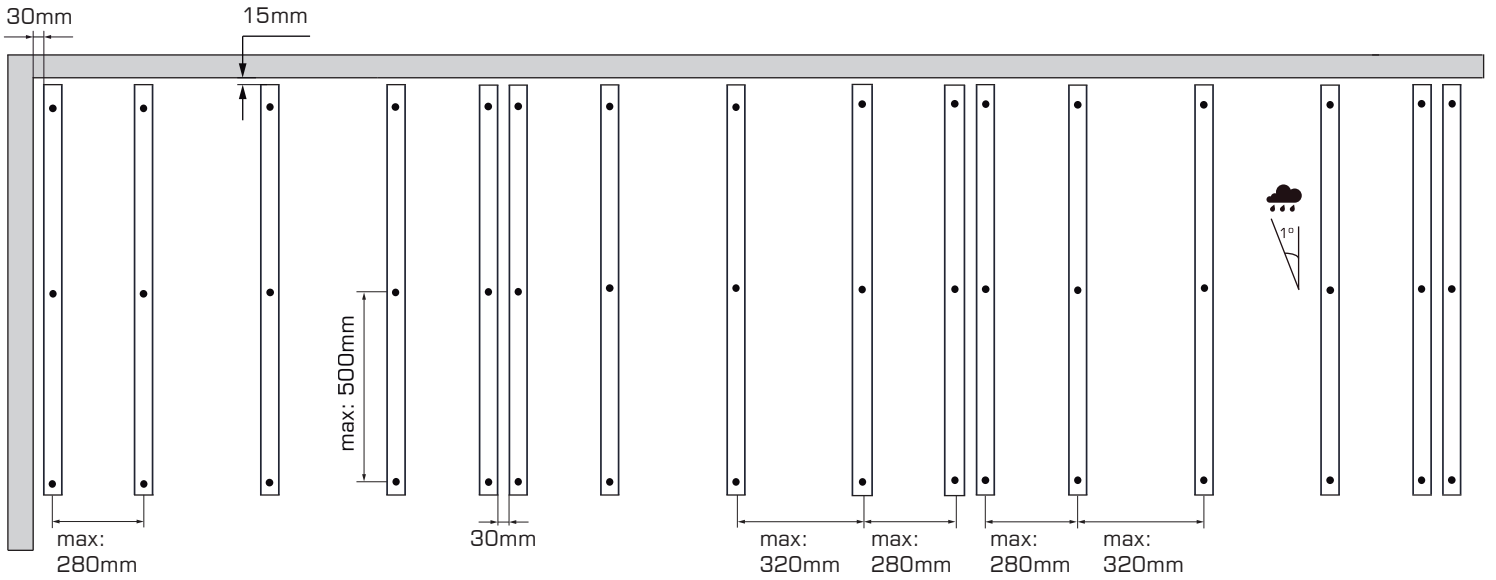

Standard: 2300/3200^{±0.20} mm

4x35 A2

6x80mm

Kit 1m²

7,24 ml

3 ml

20 un.

i

EPW

ZoomDeck®

Manual de instalação / Installation guide

Standard: 2300/3200⁺¹⁰⁰ mm

4x35 A2

6x80mm

Kit 1m²

7,24 ml

3 ml

20 un.

i

Standard: 2300/3200^{+0,30} mm

4x35 A2

6x80mm

Kit 1m²

7,24 ml