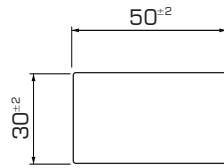

Standard: 2300/3200^{±0.20} mm

4x35 A2

6x80mm

Kit 1m²

7,24 ml

3 ml

20 un.

i

EPW

ZoomDeck®

Manual de instalação / Installation guide

Standard: 2300/3200⁺¹⁰⁰ mm

4x35 A2

6x80mm

Kit 1m²

7,24 ml

3 ml

20 un.

i

Standard: 2300/3200^{+0,30} mm

4x35 A2

6x80mm

Kit 1m²

7,24 ml