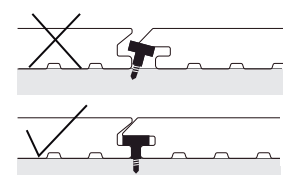

EPW

ZoomDeck®

Manual de instalação / Installation guide

Standard: 2300/3200⁺¹⁰⁰ mm

4x35 A2

6x80mm

Kit 1m²

7,24 ml

3 ml

20 un.

i