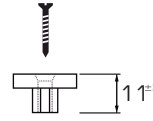

Standard: 2300/3200^{±0.20} mm

4x35 A2

6x80mm

Kit 1m²

7,24 ml

3 ml

20 un.

i

EPW

ZoomDeck®

Manual de instalação / Installation guide

Standard: 2300/3200⁺¹⁰⁰ mm

4x35 A2

6x80mm

Kit 1m²

7,24 ml

3 ml

20 un.

i

Standard: 2300/3200^{+0,30} mm

4x35 A2

6x80mm

Kit 1m²

7,24 ml