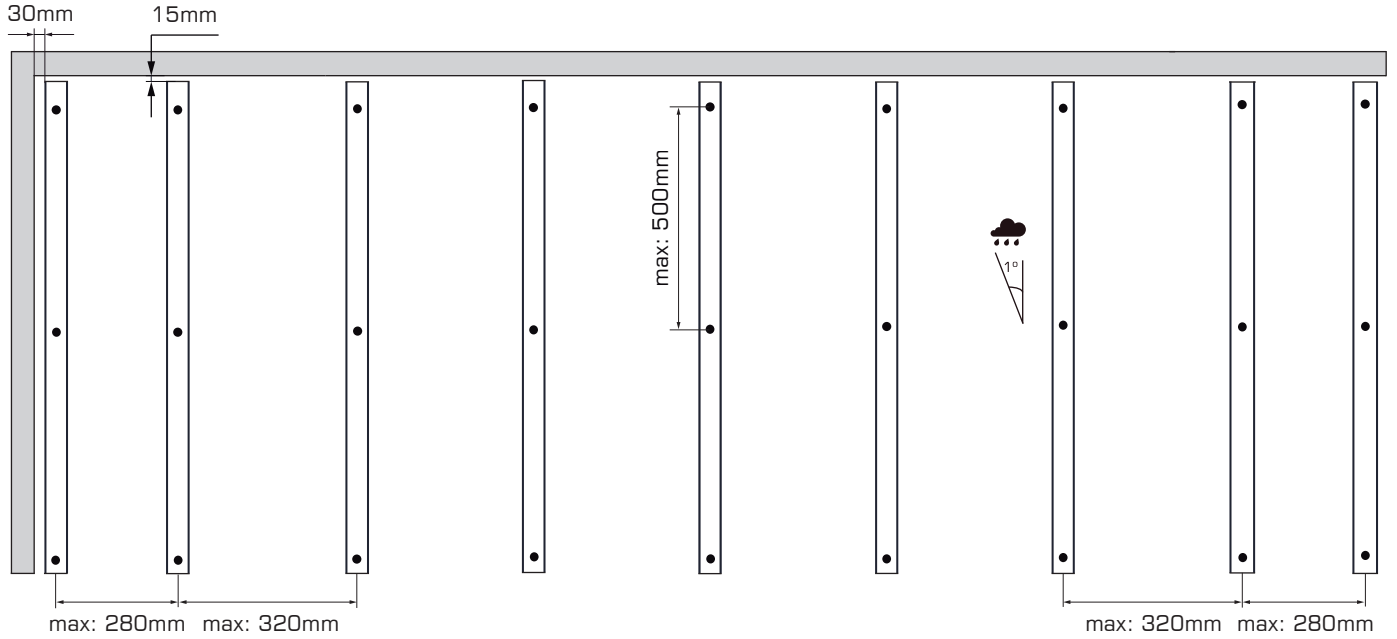

Standard: 2300/3200^{±0.20} mm

4x35 A2

6x80mm

Kit 1m²

7,24 ml

3 ml

20 un.

i

EPW

ZoomDeck®

Manual de instalação / Installation guide

Standard: 2300/3200⁺¹⁰⁰ mm

4x35 A2

6x80mm

Kit 1m²

7,24 ml

3 ml

20 un.

i

Standard: 2300/3200^{+0,30} mm

4x35 A2

6x80mm

Kit 1m²

7,24 ml