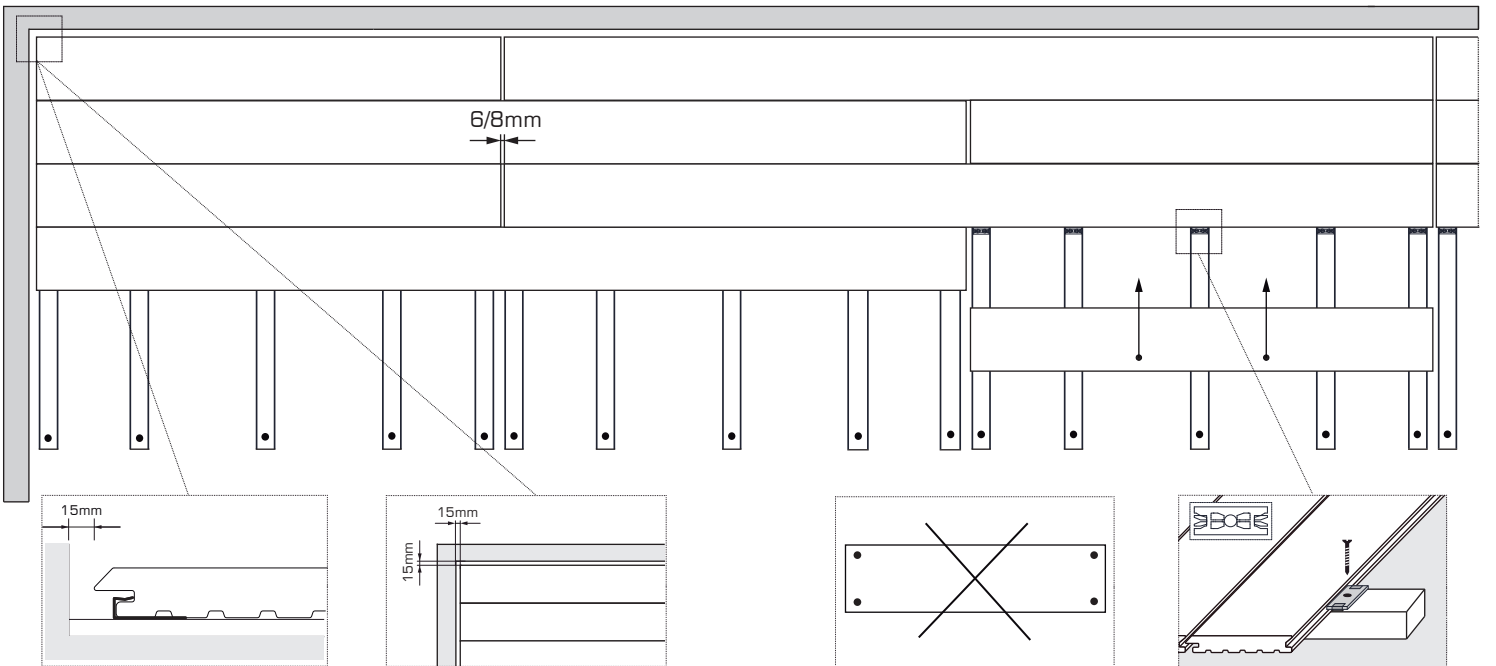

Standard: 2300/3200^{±0.20} mm

4x35 A2

6x80mm

Kit 1m²

7,24 ml

3 ml

20 un.

i

EPW

ZoomDeck®

Manual de instalação / Installation guide

Standard: 2300/3200⁺¹⁰⁰ mm

4x35 A2

6x80mm

Kit 1m²

7,24 ml

3 ml

20 un.

i

Standard: 2300/3200^{+0,30} mm

4x35 A2

6x80mm

Kit 1m²

7,24 ml