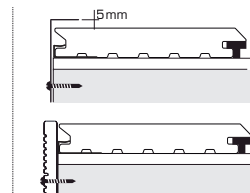

Standard: 2300/3200^{±0.20} mm

4x35 A2

6x80mm

Kit 1m²

7,24 ml

3 ml

20 un.

i

EPW

ZoomDeck®

Manual de instalação / Installation guide

Standard: 2300/3200⁺¹⁰⁰ mm

4x35 A2

6x80mm

Kit 1m²

7,24 ml

3 ml

20 un.

i

Standard: 2300/3200^{+0,30} mm

4x35 A2

6x80mm

Kit 1m²

7,24 ml