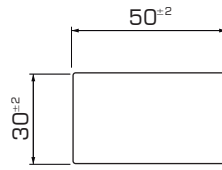

Standard: 2300/3200^{±0.20} mm

4x35 A2

6x80mm

Kit 1m²

7,24 ml

3 ml

20 un.

i

EPW

ZoomDeck®

Manual de instalação / Installation guide

Standard: 2300/3200⁺¹⁰⁰ mm

4x35 A2

6x80mm

Kit 1m²

7,24 ml

3 ml

20 un.

i

Standard: 2300/3200^{+0,30} mm

4x35 A2

6x80mm

Kit 1m²

7,24 ml