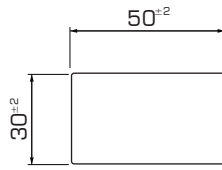

Standard: 2300/3200^{±0.20} mm

4x35 A2

6x80mm

Kit 1m²

7,24 ml

3 ml

20 un.

i

EPW

ZoomDeck®

Manual de instalação / Installation guide

Standard: 2300/3200⁺¹⁰⁰ mm

4x35 A2

6x80mm

Kit 1m²

7,24 ml

3 ml

20 un.

i

Standard: 2300/3200^{+0,30} mm

4x35 A2

6x80mm

Kit 1m²

7,24 ml