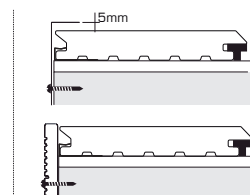

Standard: 2300/3200^{±0.20} mm

4x35 A2

6x80mm

Kit 1m²

7,24 ml

3 ml

20 un.

i

EPW

ZoomDeck®

Manual de instalação / Installation guide

Standard: 2300/3200⁺¹⁰⁰ mm

4x35 A2

6x80mm

Kit 1m²

7,24 ml

3 ml

20 un.

i

Standard: 2300/3200^{+0,30} mm

4x35 A2

6x80mm

Kit 1m²

7,24 ml