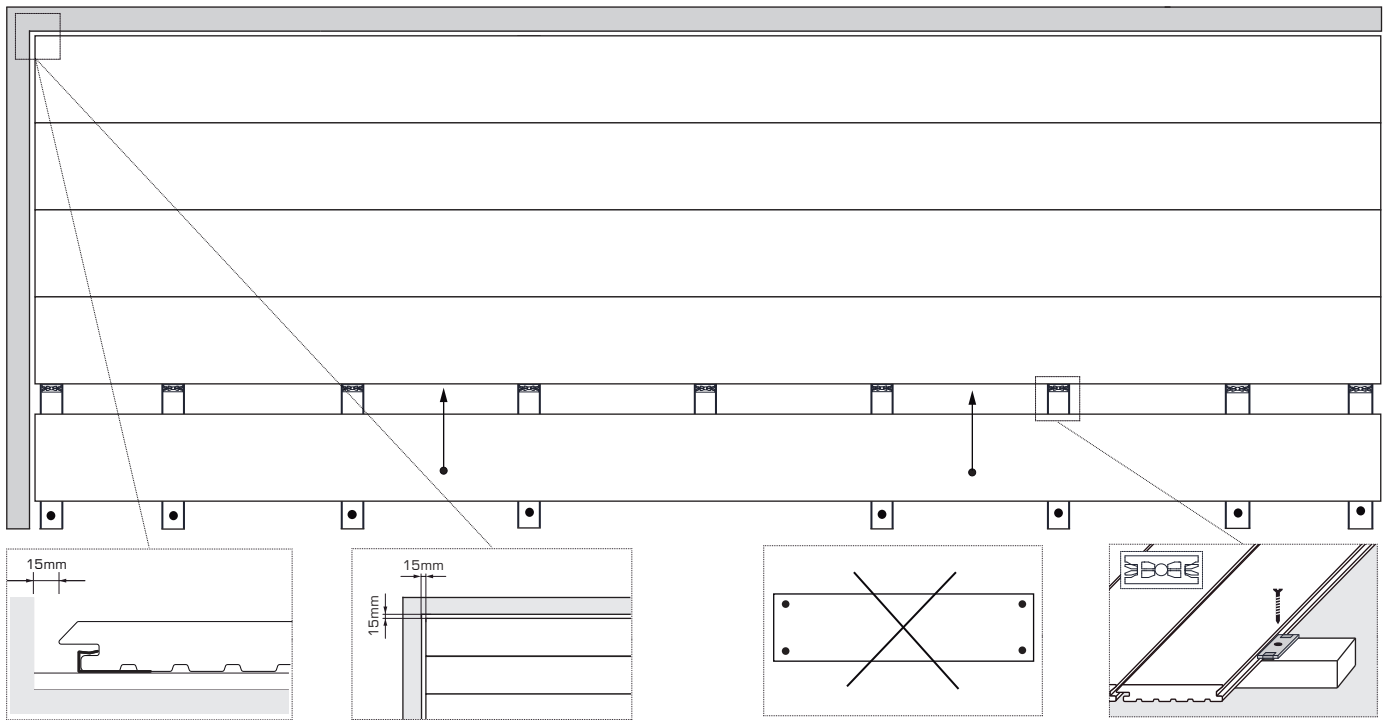

Standard: 2300/3200⁺¹⁰⁰ mm

4x35 A2

6x80mm

Kit 1m²

7,24 ml

3 ml

20 un.

i