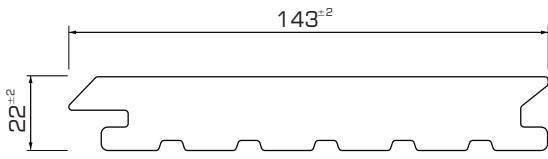

Standard: 2300/3200^{±0.20} mm

4x35 A2

6x80mm

Kit 1m²

7,24 ml

3 ml

20 un.

i

EPW

ZoomDeck®

Manual de instalação / Installation guide

Standard: 2300/3200⁺¹⁰⁰ mm

4x35 A2

6x80mm

Kit 1m²

7,24 ml

3 ml

20 un.

i

Standard: 2300/3200^{+0,30} mm

4x35 A2

6x80mm

Kit 1m²

7,24 ml