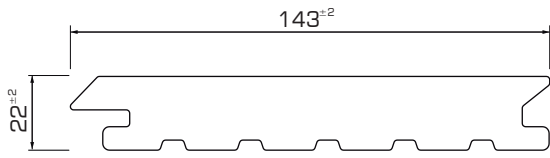

Standard: 2300/3200^{±0.20} mm

4x35 A2

6x80mm

Kit 1m²

7,24 ml

3 ml

20 un.

i

EPW

ZoomDeck®

Manual de instalação / Installation guide

Standard: 2300/3200⁺¹⁰⁰ mm

4x35 A2

6x80mm

Kit 1m²

7,24 ml

3 ml

20 un.

i

Standard: 2300/3200^{+0,30} mm

4x35 A2

6x80mm

Kit 1m²

7,24 ml