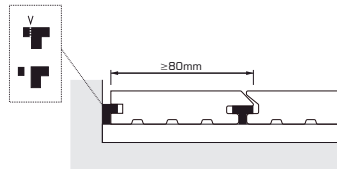

Standard: 2300/3200^{±0.20} mm

4x35 A2

6x80mm

Kit 1m²

7,24 ml

3 ml

20 un.

i

EPW

ZoomDeck®

Manual de instalação / Installation guide

Standard: 2300/3200⁺¹⁰⁰ mm

4x35 A2

6x80mm

Kit 1m²

7,24 ml

3 ml

20 un.

i

Standard: 2300/3200^{+0,30} mm

4x35 A2

6x80mm

Kit 1m²

7,24 ml