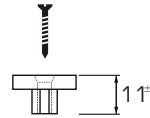

Standard: 2300/3200⁺²⁰ mm

4x35 A2

6x80mm

Kit 1m²

7,24 ml

3 ml

20 un.

X	Reforço lateral / Side reinforcement
X > 200mm	<input type="checkbox"/>
X < 200mm	<input checked="" type="checkbox"/>

EPW

EpDeck®_(eg.)

Manual de instalação com pedestal / Installation guide with pedestal

Standard: 2300/3200⁺²⁰ mm

4x35 A2

6x80mm

Kit 1m²

7,24 ml

3 ml

20 un.

X	Reforço lateral / Side reinforcement
X > 200mm	<input checked="" type="checkbox"/>
X < 200mm	<input type="checkbox"/>