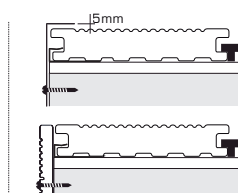

X	Reforço lateral / Side reinforcement
X > 200mm	<input type="checkbox"/>
X < 200mm	<input checked="" type="checkbox"/>

EPW

EpDeck®_(eg.)

Manual de instalação com pedestal / Installation guide with pedestal

Standard: 2300/3200⁺²⁰ mm

4x35 A2

6x80mm

Kit 1m²

7,24 ml

3 ml

20 un.

X	Reforço lateral / Side reinforcement
X > 200mm	<input type="checkbox"/>
X < 200mm	<input checked="" type="checkbox"/>

EPW

EpDeck®_(eg.)

Manual de instalação com pedestal / Installation guide with pedestal

Standard: 2300/3200⁺²⁰ mm

4x35 A2

6x80mm

Kit 1m²

7,24 ml

3 ml

20 un.

X	Reforço lateral / Side reinforcement
X > 200mm	<input checked="" type="checkbox"/>
X < 200mm	<input type="checkbox"/>