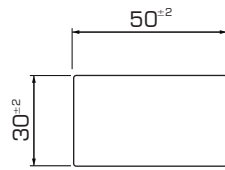

X	Reforço lateral / Side reinforcement
X > 200mm	<input type="checkbox"/>
X < 200mm	<input checked="" type="checkbox"/>

EPW

EpDeck®_(eg.)

Manual de instalação com pedestal / Installation guide with pedestal

Standard: 2300/3200⁺²⁰ mm

4x35 A2

6x80mm

Kit 1m²

7,24 ml

3 ml

20 un.

X	Reforço lateral / Side reinforcement
X > 200mm	<input type="checkbox"/>
X < 200mm	<input checked="" type="checkbox"/>

EPW

EpDeck®_(eg.)

Manual de instalação com pedestal / Installation guide with pedestal

Standard: 2300/3200⁺²⁰ mm

4x35 A2

6x80mm

Kit 1m²

7,24 ml

3 ml

20 un.

X	Reforço lateral / Side reinforcement
X > 200mm	<input checked="" type="checkbox"/>
X < 200mm	<input type="checkbox"/>