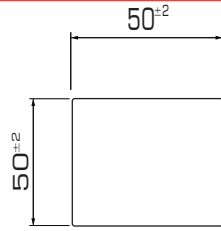

4x35 A2

6x80mm

Kit 1m²

6,9 ml

3,5 ml

25 un.

4x35 A2

6x80mm

Kit 1m²

6.9 ml

3 ml

25 un.

Standard: 2300/3200⁺²⁰₋₀ mm

4x35 A2

6x80mm

Kit 1m²