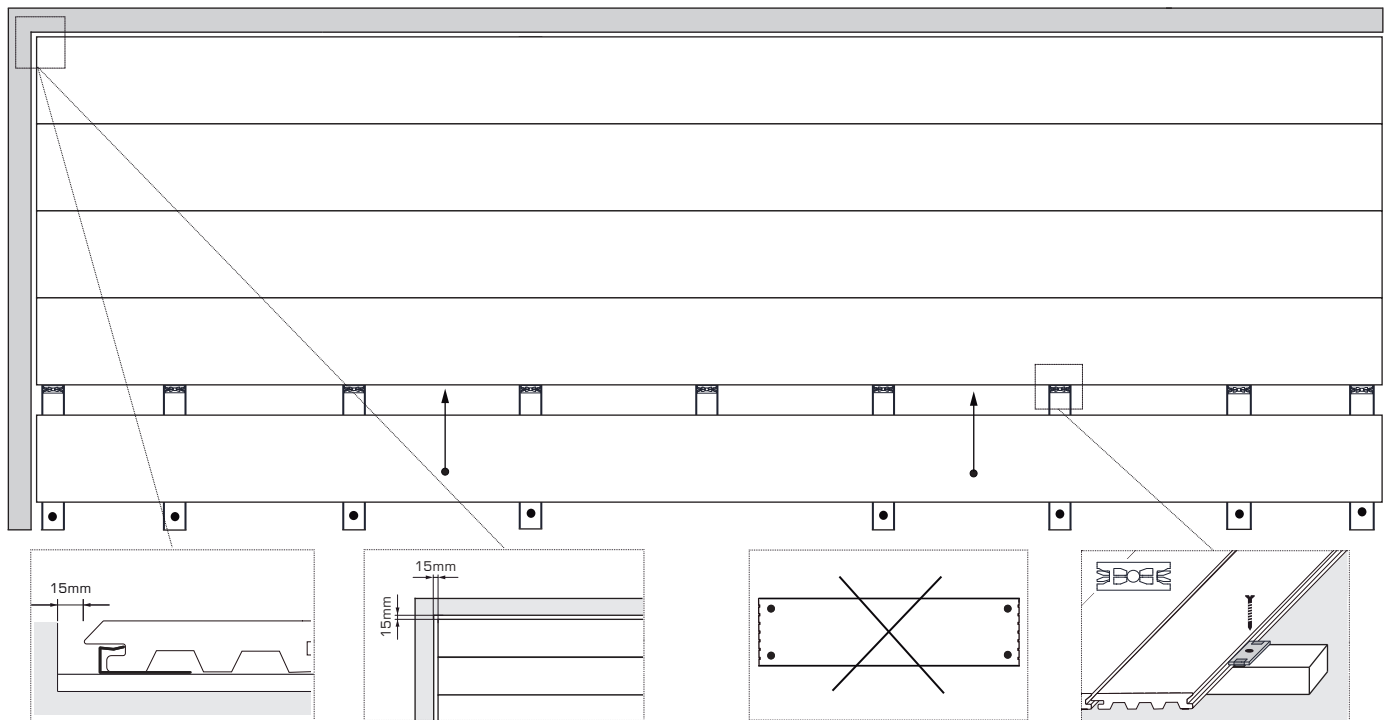

4x35 A2

6x80mm

Kit 1m²

6,9 ml

3,5 ml

25 un.

4x35 A2

6x80mm

Kit 1m²

6.9 ml

3 ml

25 un.

Standard: 2300/3200⁺²⁰₋₀ mm

4x35 A2

6x80mm

Kit 1m²