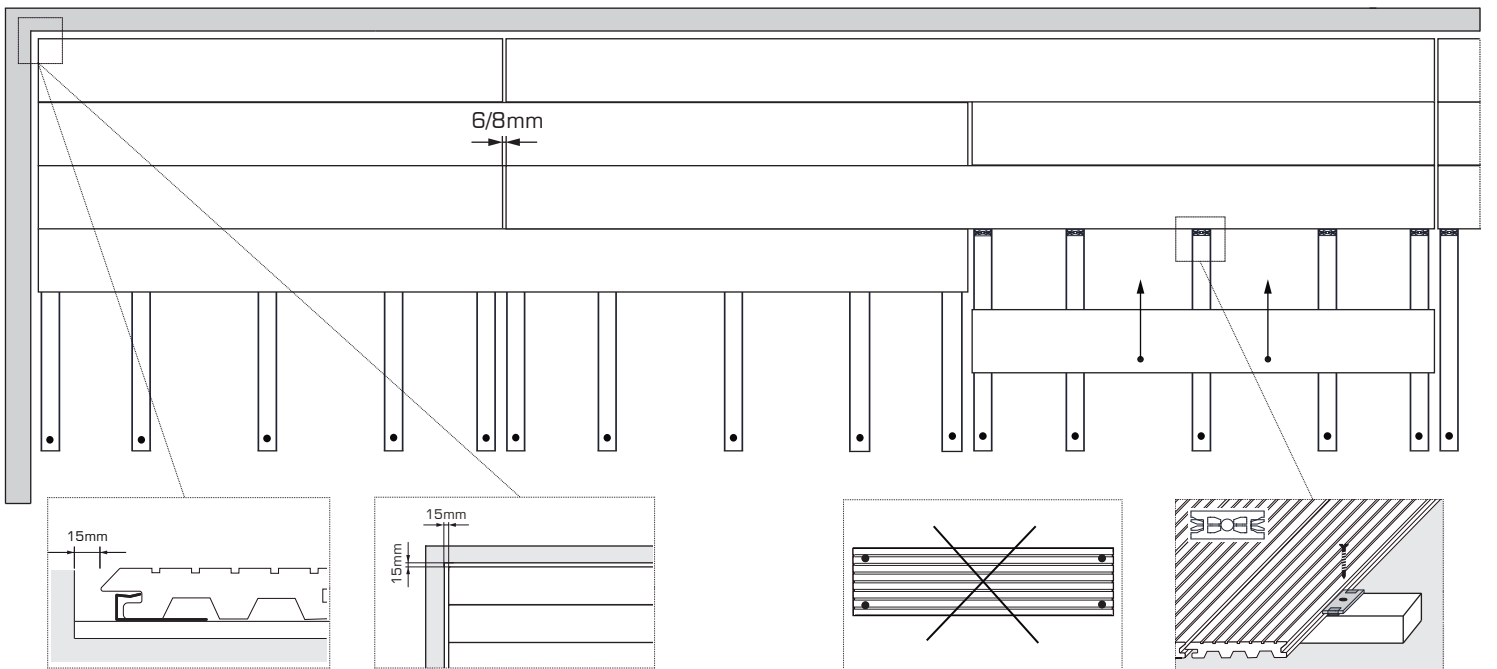

4x35 A2

6x80mm

Kit 1m²

6,9 ml

3,5 ml

25 un.

4x35 A2

6x80mm

Kit 1m²

6.9 ml

3 ml

25 un.

Standard: 2300/3200⁺²⁰₋₀ mm

4x35 A2

6x80mm

Kit 1m²