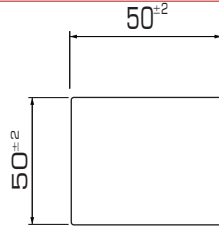

4x35 A2

6x80mm

Kit 1m²

6,9 ml

3,5 ml

25 un.

4x35 A2

6x80mm

Kit 1m²

6.9 ml

3 ml

25 un.

Standard: 2300/3200⁺²⁰₋₀ mm

4x35 A2

6x80mm

Kit 1m²