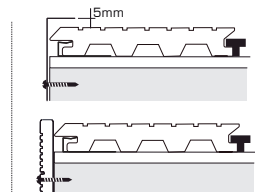

4x35 A2

6x80mm

Kit 1m²

6,9 ml

3,5 ml

25 un.

4x35 A2

6x80mm

Kit 1m²

6.9 ml

3 ml

25 un.

Standard: 2300/3200⁺²⁰₋₀ mm

4x35 A2

6x80mm

Kit 1m²