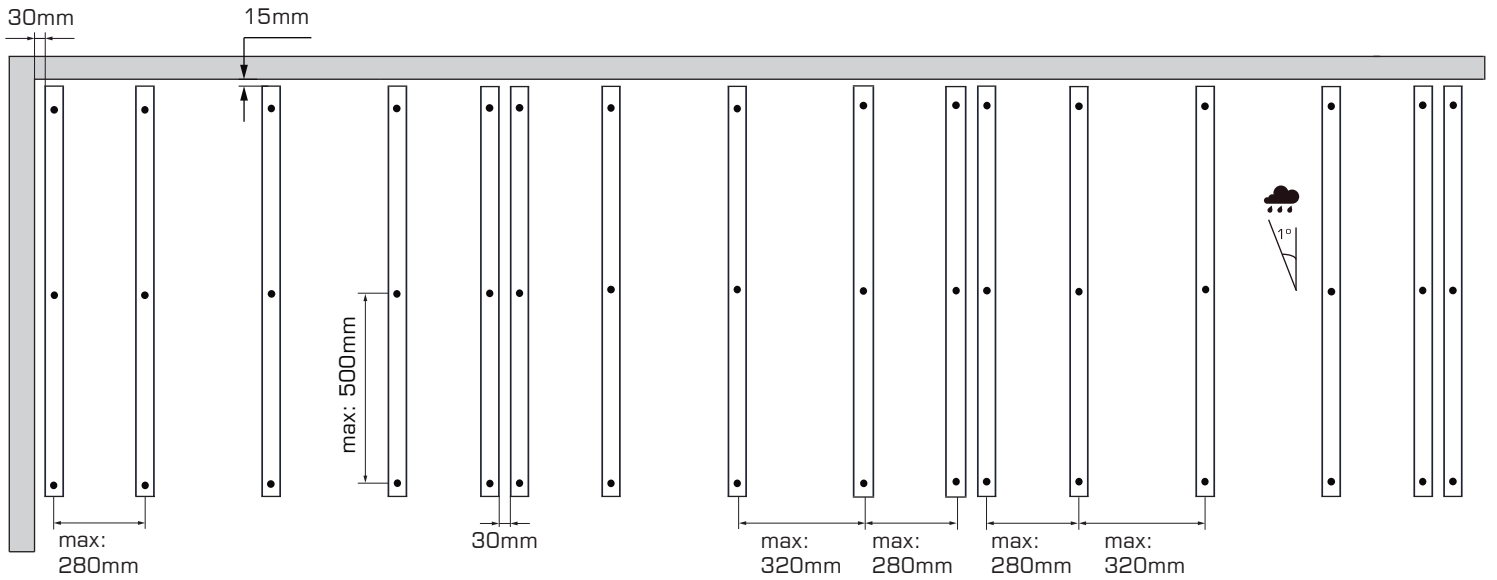

4x35 A2

6x80mm

Kit 1m²

6,9 ml

3,5 ml

25 un.

4x35 A2

6x80mm

Kit 1m²

6.9 ml

3 ml

25 un.

Standard: 2300/3200⁺²⁰₋₀ mm

4x35 A2

6x80mm

Kit 1m²