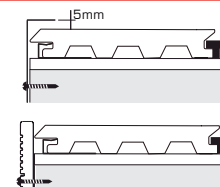

4x35 A2

6x80mm

Kit 1m²

6,9 ml

3,5 ml

25 un.

4x35 A2

6x80mm

Kit 1m²

6.9 ml

3 ml

25 un.

Standard: 2300/3200⁺²⁰₋₀ mm

4x35 A2

6x80mm

Kit 1m²