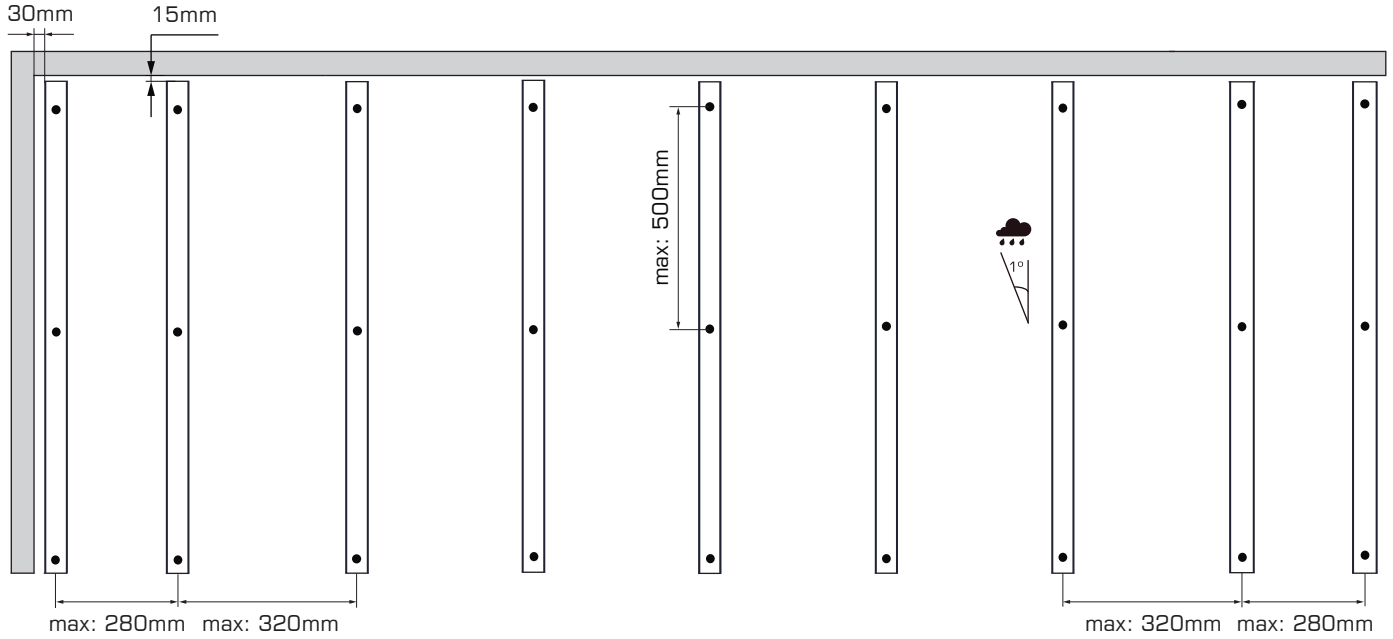

4x35 A2

6x80mm

Kit 1m²

6,9 ml

3,5 ml

25 un.

4x35 A2

6x80mm

Kit 1m²

6.9 ml

3 ml

25 un.

Standard: 2300/3200⁺²⁰₋₀ mm

4x35 A2

6x80mm

Kit 1m²