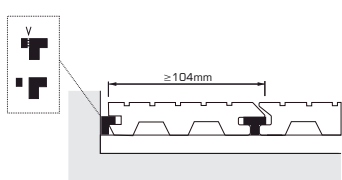

4x35 A2

6x80mm

Kit 1m²

6,9 ml

3,5 ml

25 un.

4x35 A2

6x80mm

Kit 1m²

6.9 ml

3 ml

25 un.

Standard: 2300/3200⁺²⁰₋₀ mm

4x35 A2

6x80mm

Kit 1m²