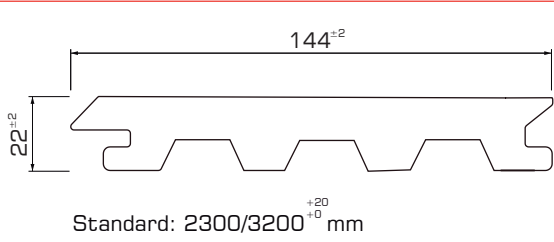

4x35 A2

6x80mm

Kit 1m²

6,9 ml

3,5 ml

25 un.

4x35 A2

6x80mm

Kit 1m²

6.9 ml

3 ml

25 un.

Standard: 2300/3200⁺²⁰₋₀ mm

4x35 A2

6x80mm

Kit 1m²